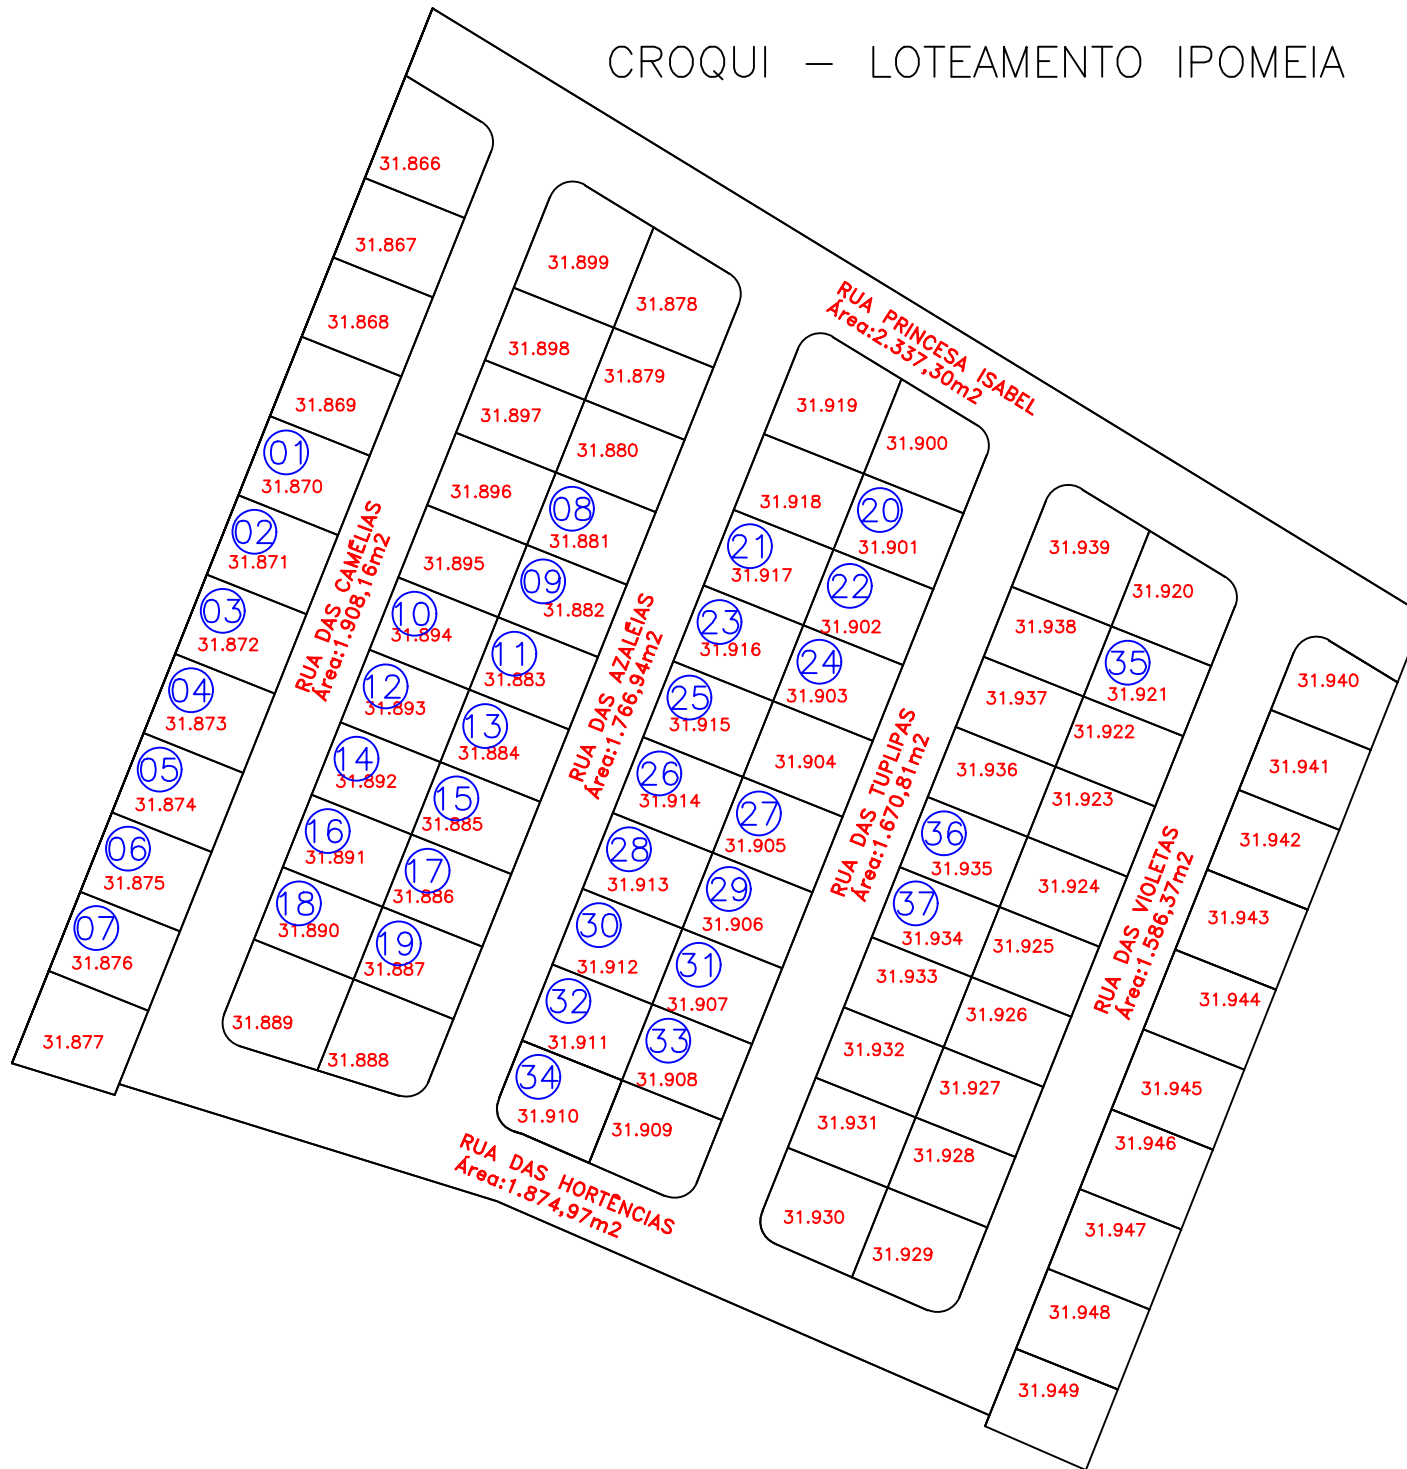

CROQUI – LOTEAMENTO IPOMEIA

- OBS:
- NUMERAÇÕES EM VERMELHO INDICAM O NÚMERO DA MATRÍCULA DO IMÓVEL;
 - NUMERAÇÕES EM AZUL INDICAM O NÚMERO UTILIZADO PARA FINS DE SORTEIO DOS LOTES;