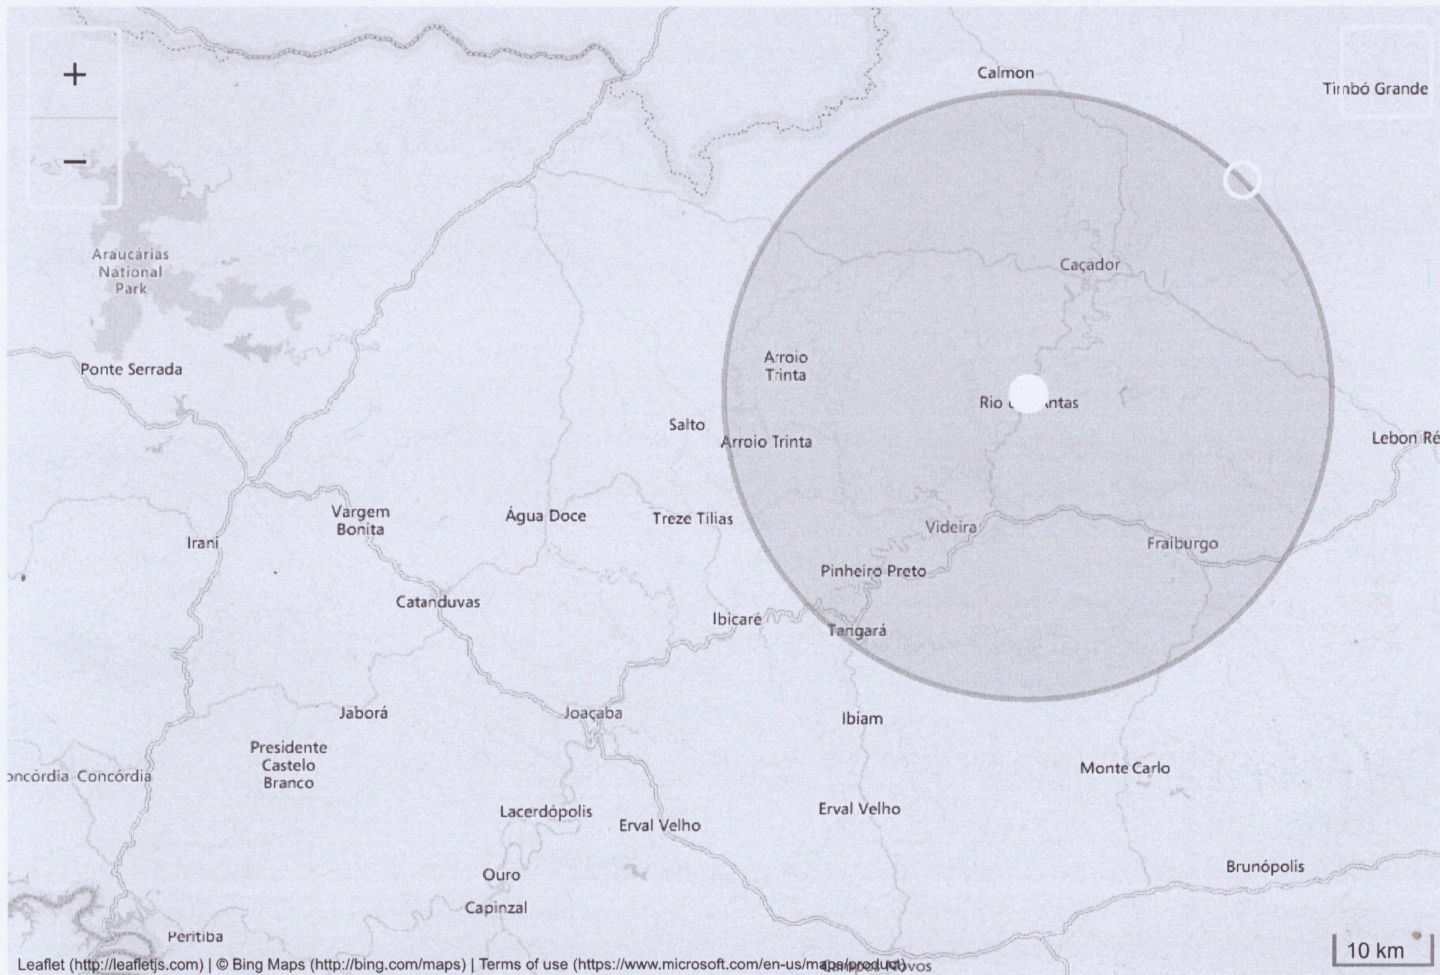

### CALCULAR RAIO NO MAPA

 Pesquisar

Limpar tudo | Editar Círculo | Desenhar um Círculo | **30 km** ▼

**Raio:** 30000 m | 30.00 km | 18.64 mi | 98425 ft | 16.20 nm

**Área do círculo:** 2827433388 m<sup>2</sup> | 2827.43 km<sup>2</sup>

**Lat,Lon:** -26.89303,-51.07628

Imprimir mapa | Descarregar mapa | Imperial (<https://www.calcmaps.com/pt/map-radius/?mi>)

**Nota:** Com esta ferramenta, é possível saber o raio de um círculo em qualquer lugar no Google Maps, basta clicar num único ponto e alargar ou mover o círculo para alterar o raio no Mapa.

Clique no botão Desenhar um Círculo e clique no mapa para posicionar o centro do círculo e arraste ao mesmo tempo para começar a criar o círculo. Também pode criar um círculo com um tamanho fixo.