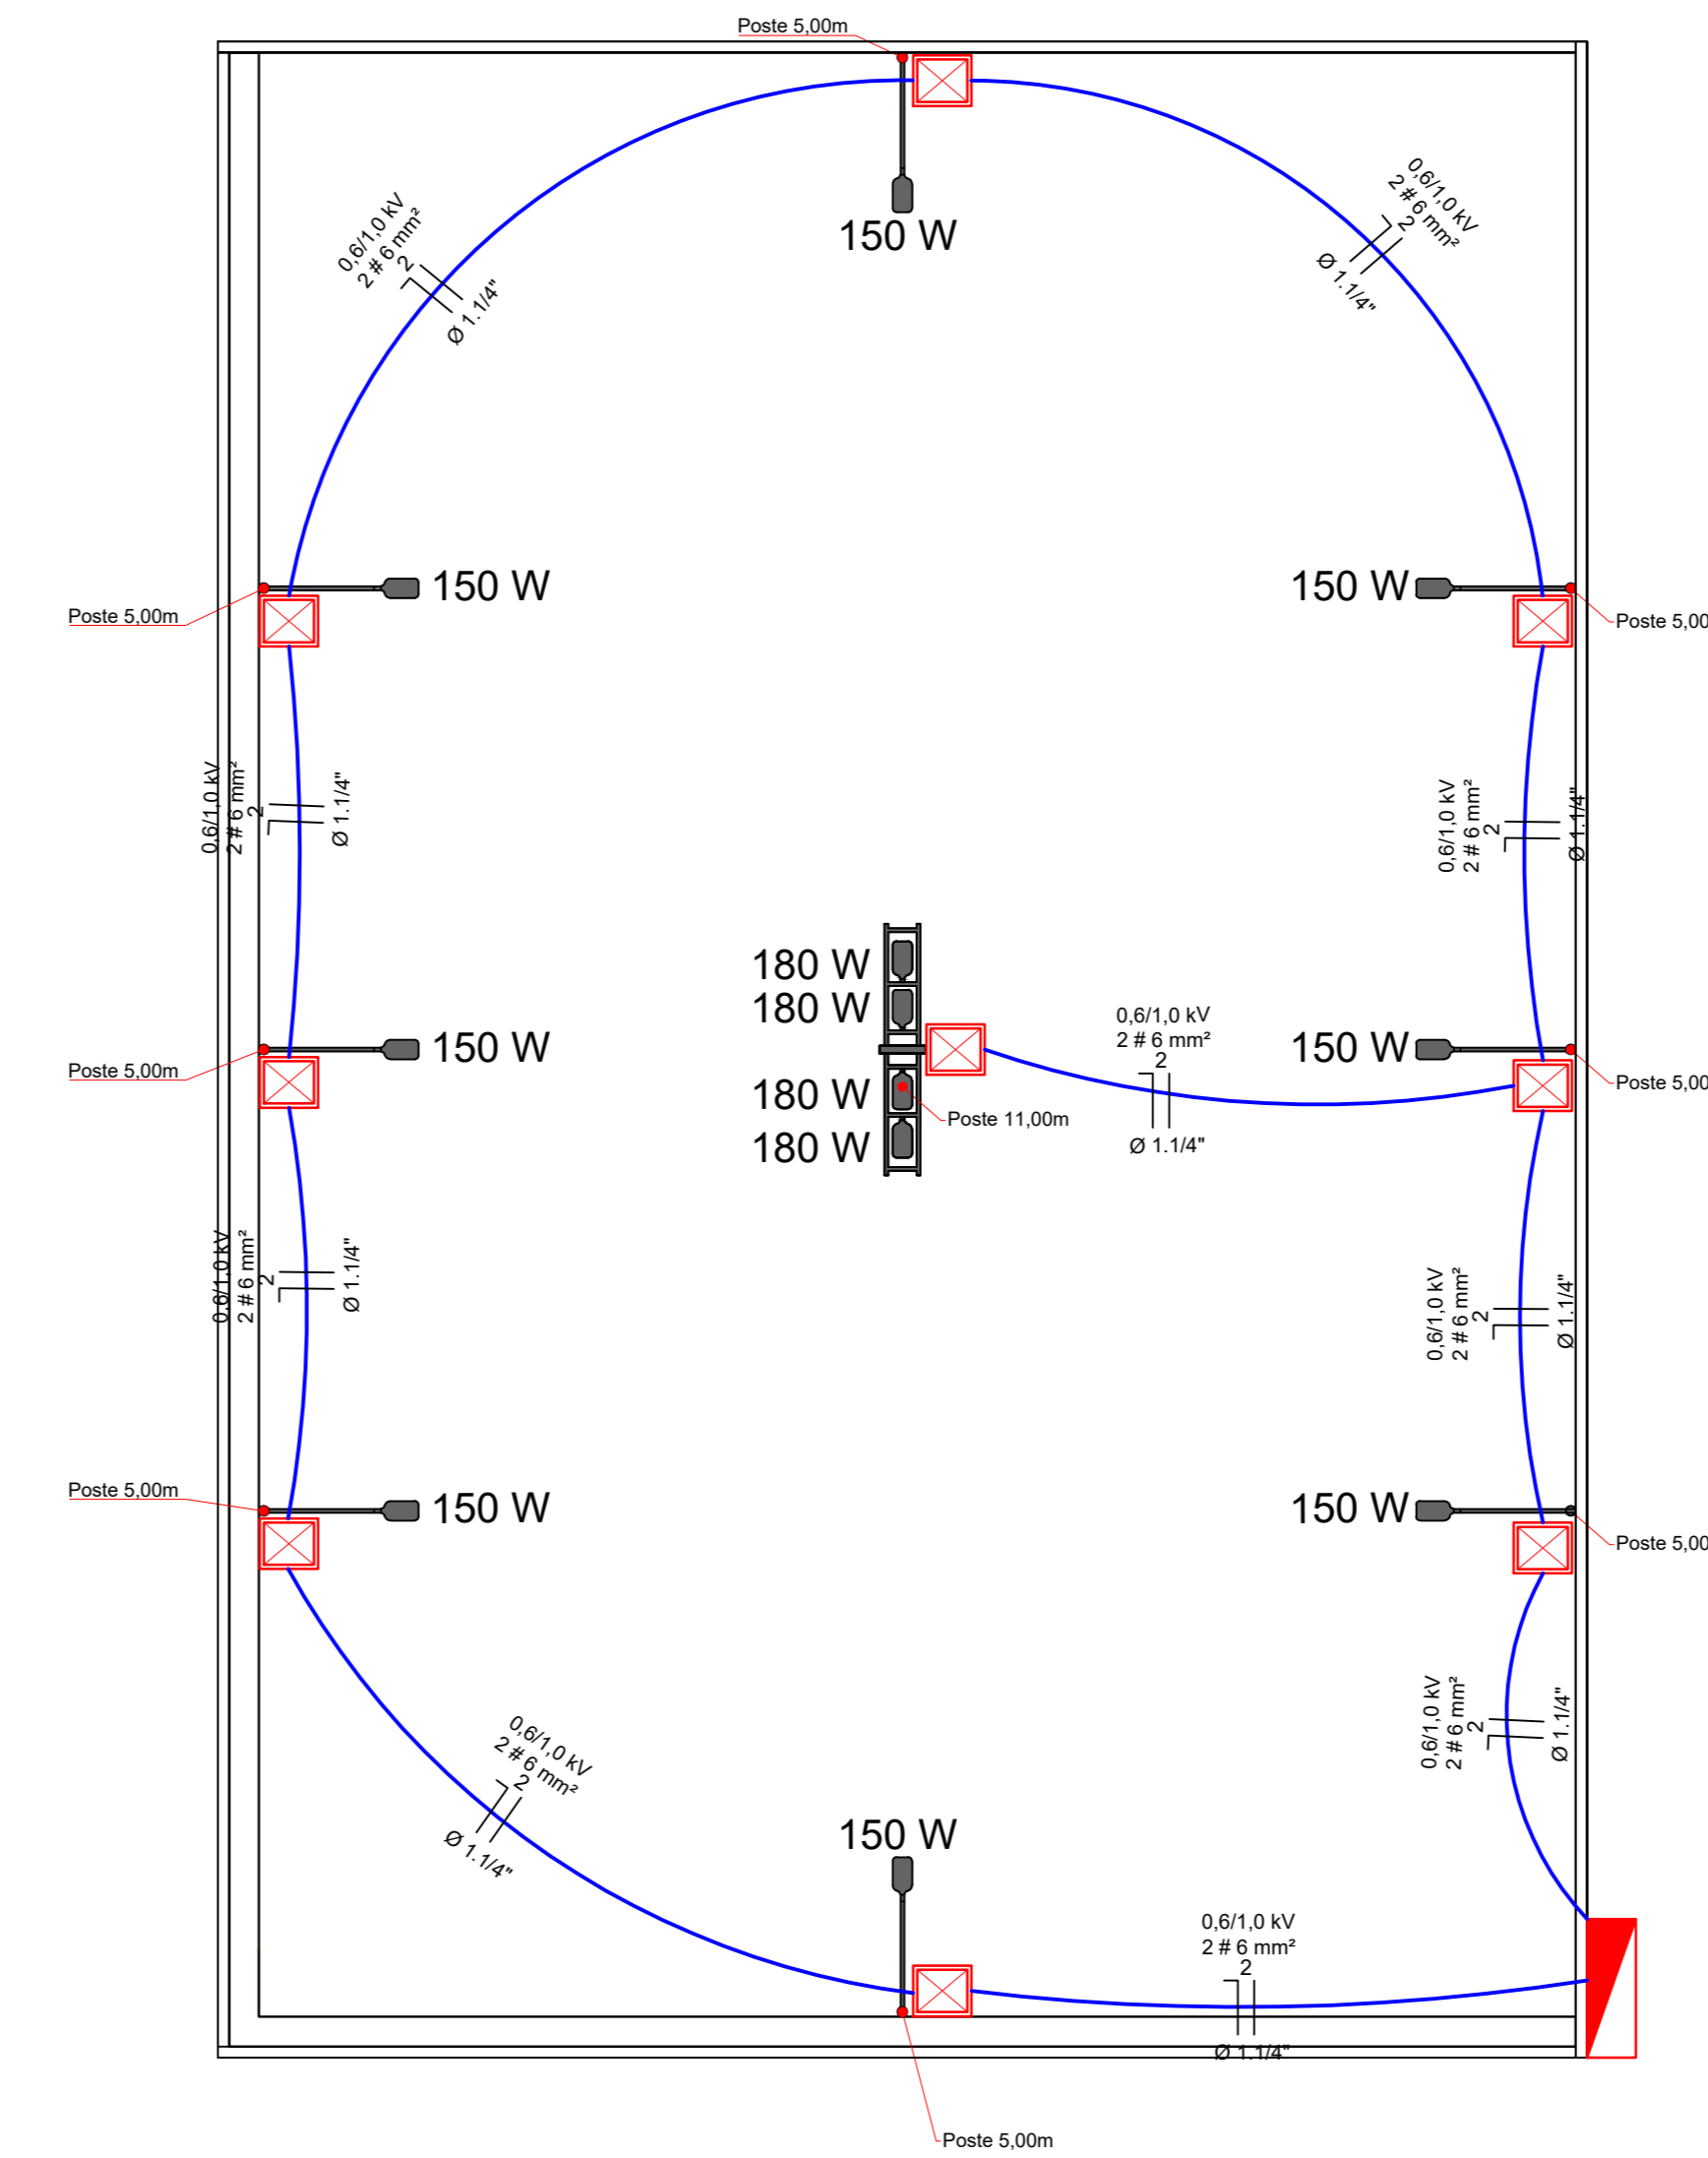

**PLANTA BAIXA - DRENAGEM**  
Área Total: 499,18m²  
ESCALA 1:50

**PLANTA BAIXA - ELÉTRICO**  
Área Total: 499,18m²  
ESCALA 1:50

**PLANTA BAIXA - DEMOLIÇÃO**  
Área Total: 499,18m²  
ESCALA 1:50

**PLANTA BAIXA - IMPLANTAÇÃO**  
Área Total: 499,18m²  
ESCALA 1:50