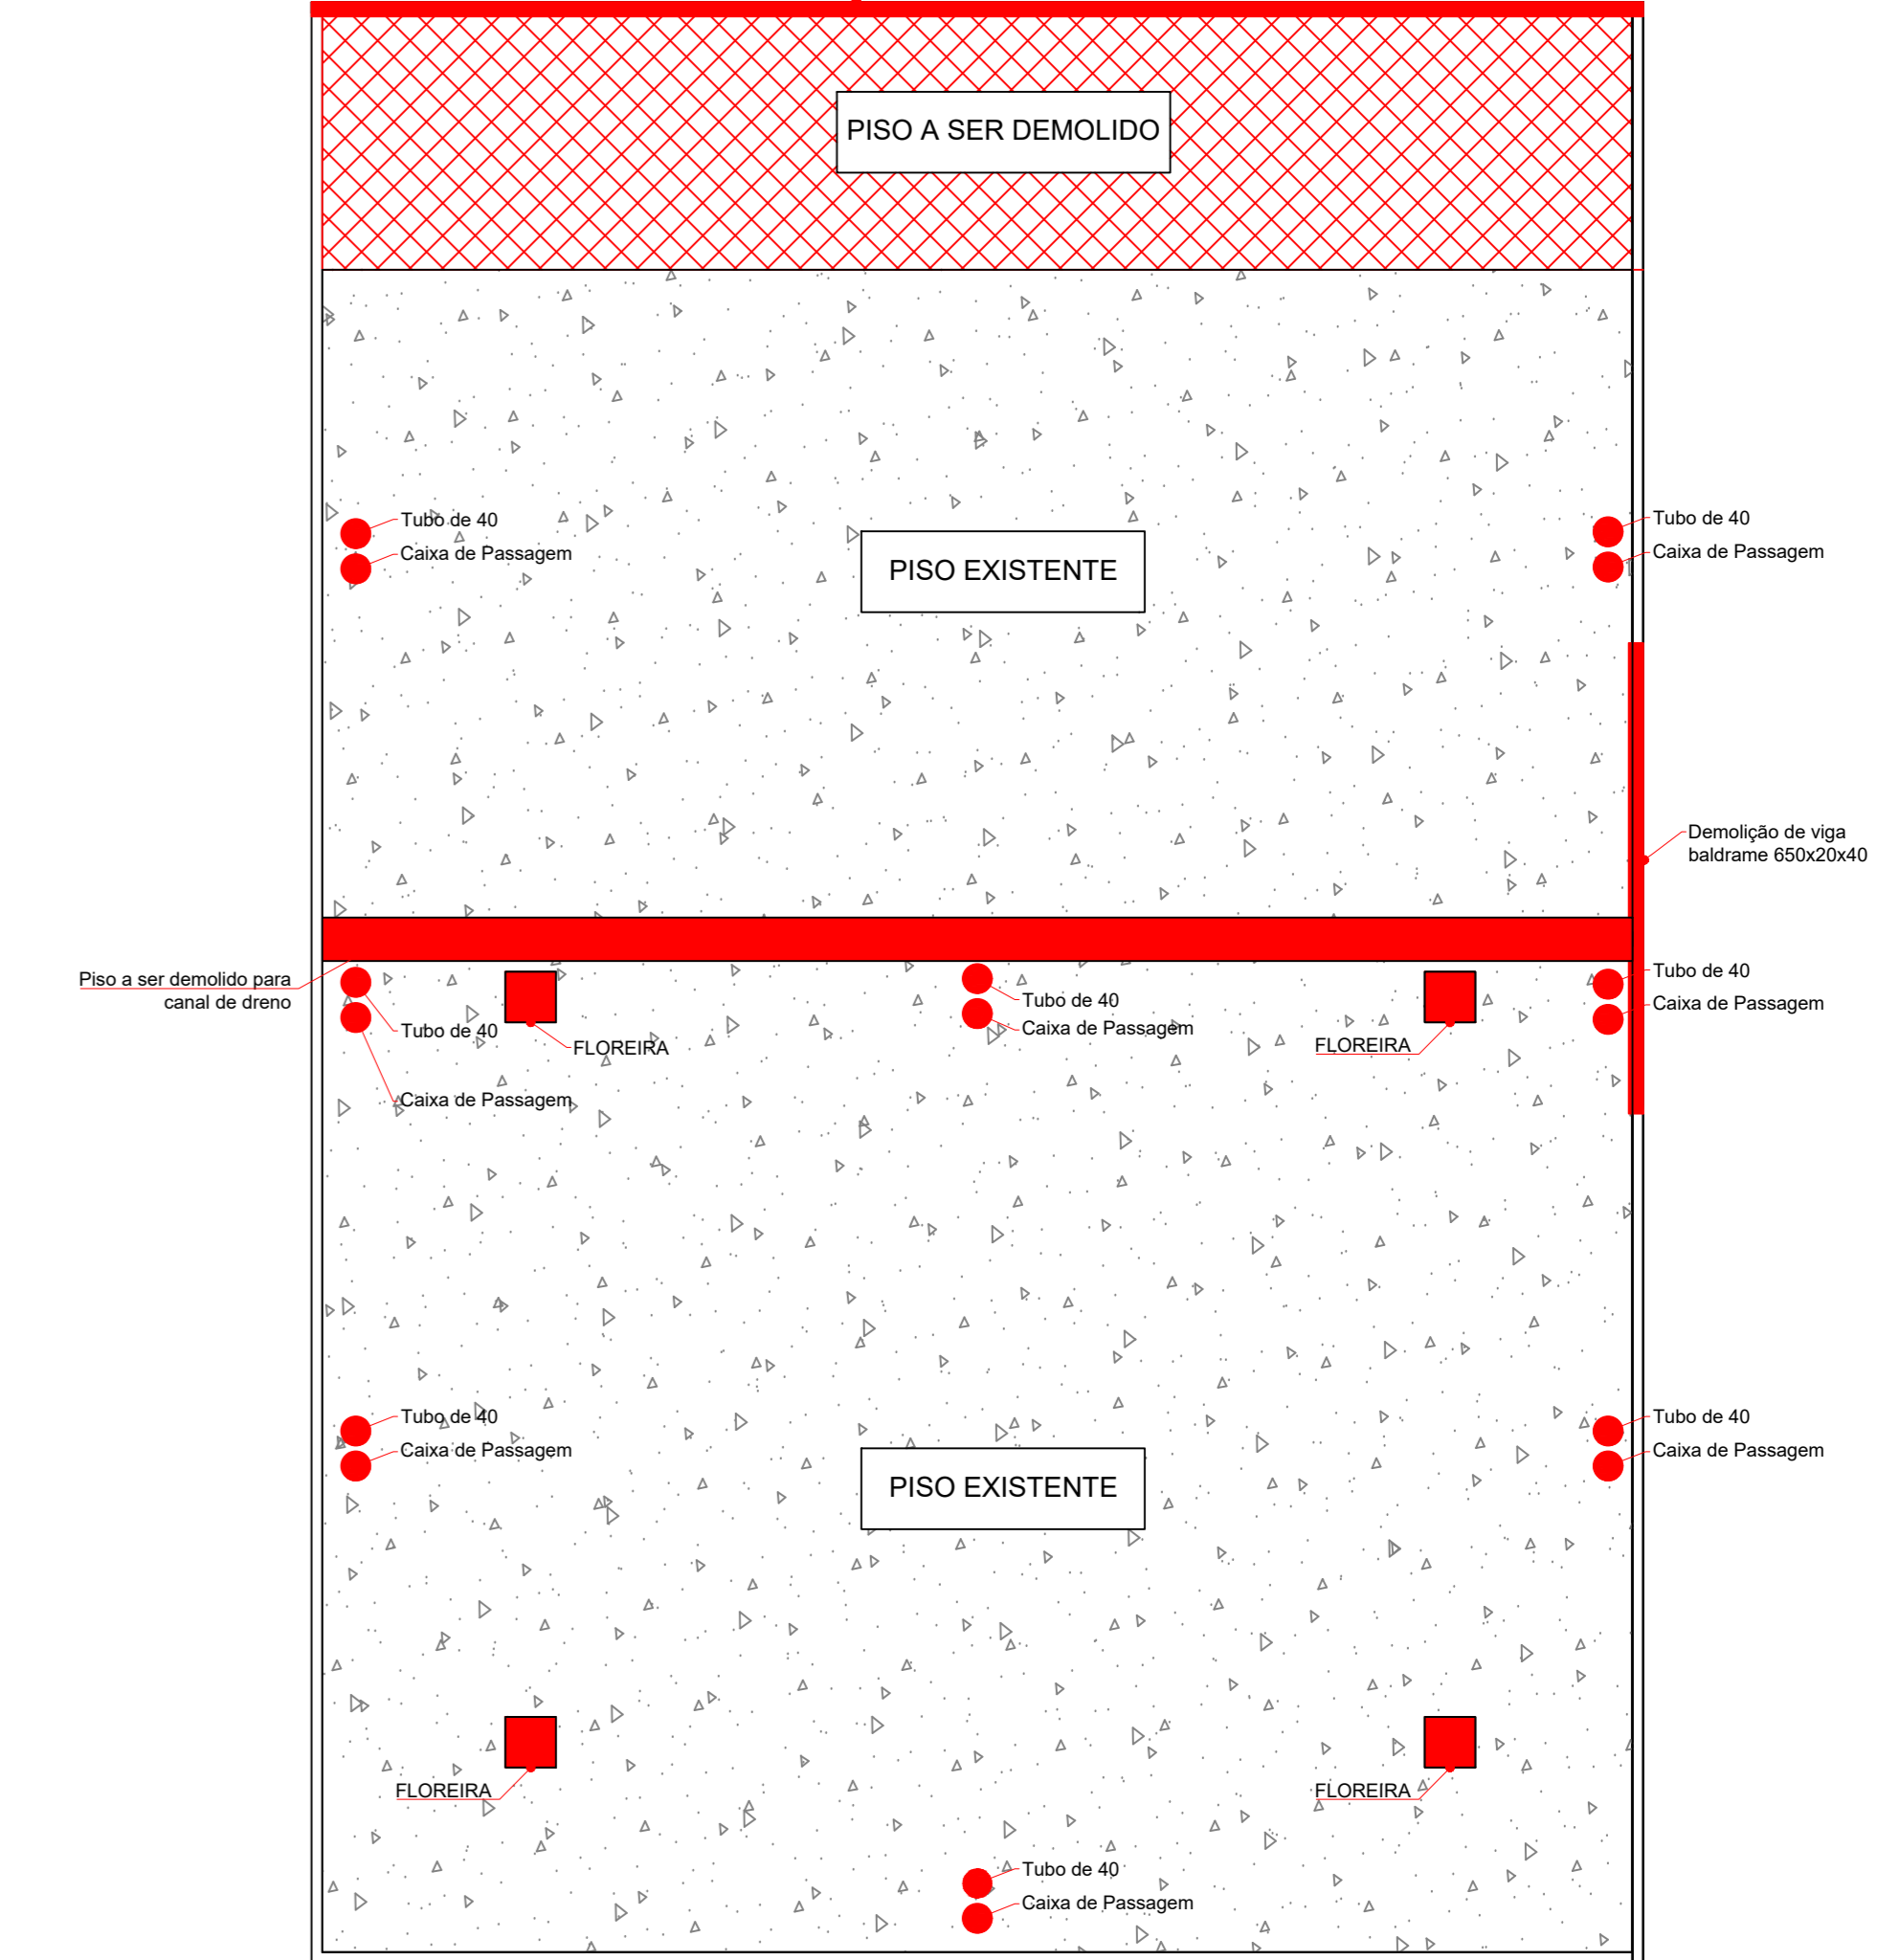

**PLANTA BAIXA - DRENAGEM**  
Área Total: 499,18m²  
ESCALA 1:50

**PLANTA BAIXA - ELÉTRICO**  
Área Total: 499,18m²  
ESCALA 1:50

**PLANTA BAIXA - DEMOLIÇÃO**  
Área Total: 499,18m²  
ESCALA 1:50

**PLANTA BAIXA - IMPLANTAÇÃO**  
Área Total: 499,18m²  
ESCALA 1:50