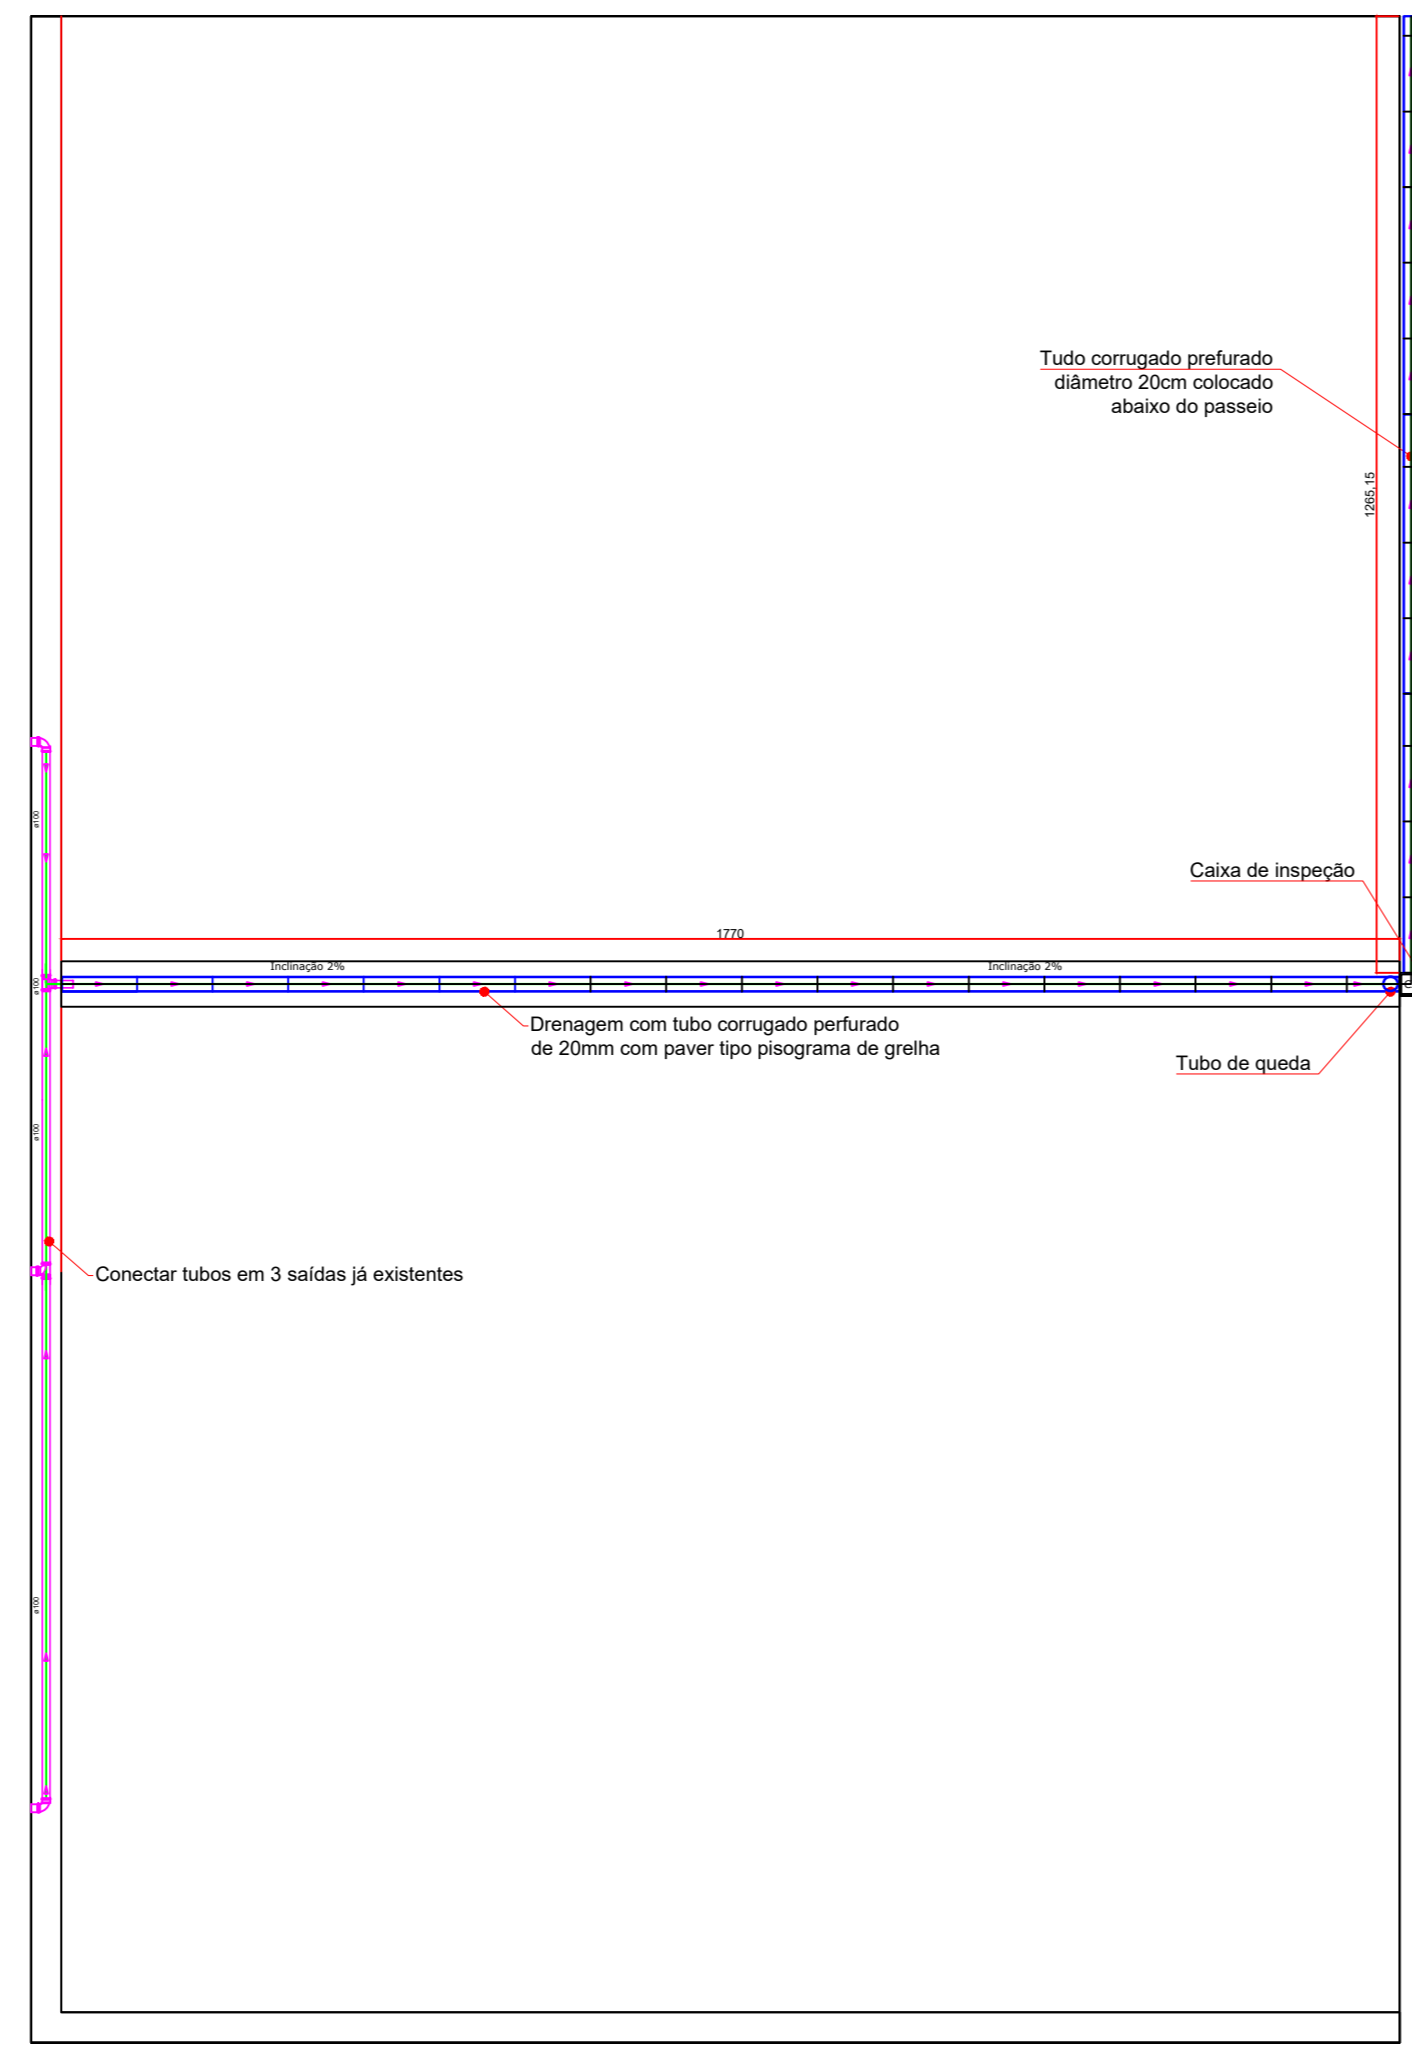

**PLANTA BAIXA - DRENAGEM**  
Área Total: 499,18m²  
ESCALA 1:50

**PLANTA BAIXA - ELÉTRICO**  
Área Total: 499,18m²  
ESCALA 1:50

**PLANTA BAIXA - DEMOLIÇÃO**  
Área Total: 499,18m²  
ESCALA 1:50

**PLANTA BAIXA - IMPLANTAÇÃO**  
Área Total: 499,18m²  
ESCALA 1:50