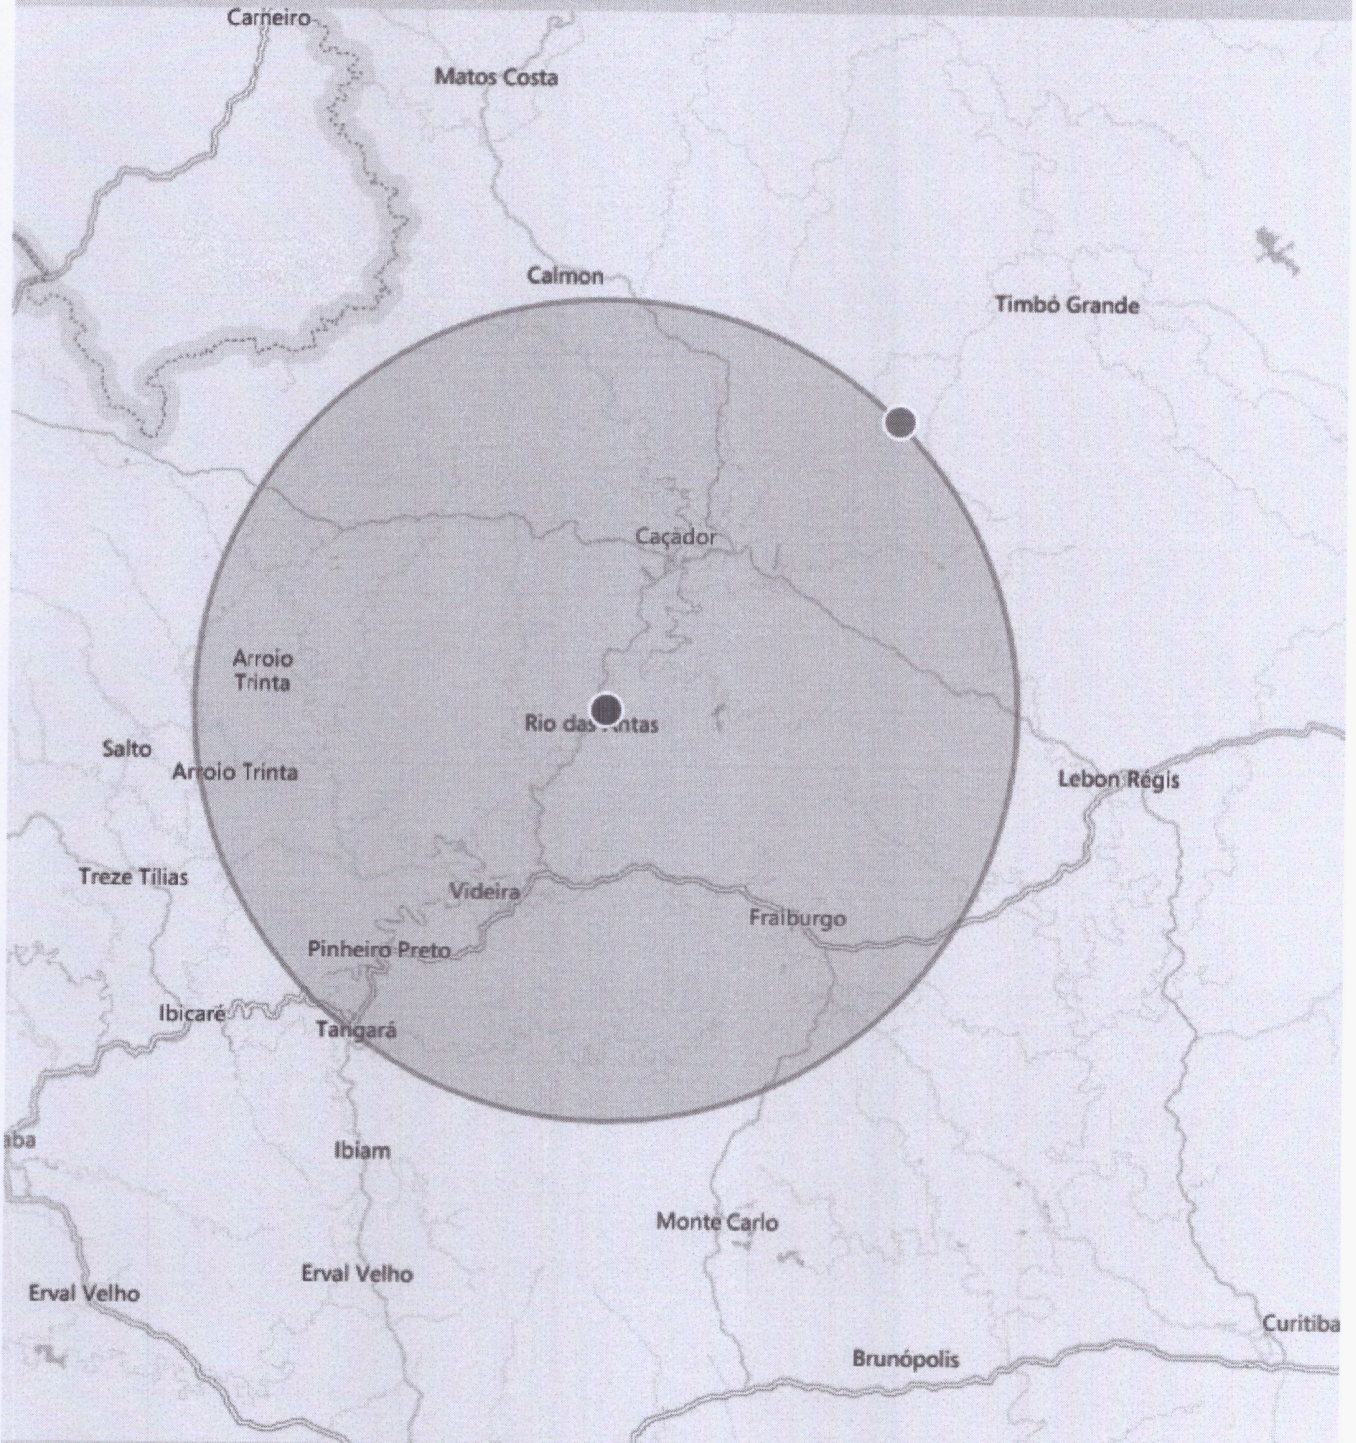

calcmaps.com

Raio: 30000 m | 30.00 km | 18.64 mi | 98425 ft | 16.20 nm

Área do círculo: 2827433388 m<sup>2</sup> | 2827.43 km<sup>2</sup>

Lat,Lon: -26.89031,-51.06441

calcmaps.com

Raio: 30000 m | 30.00 km | 18.64 mi | 98425 ft | 16.20 nm

Área do círculo: 2827433388 m<sup>2</sup> | 2827.43 km<sup>2</sup>

Lat,Lon: -26.89366,-51.07492