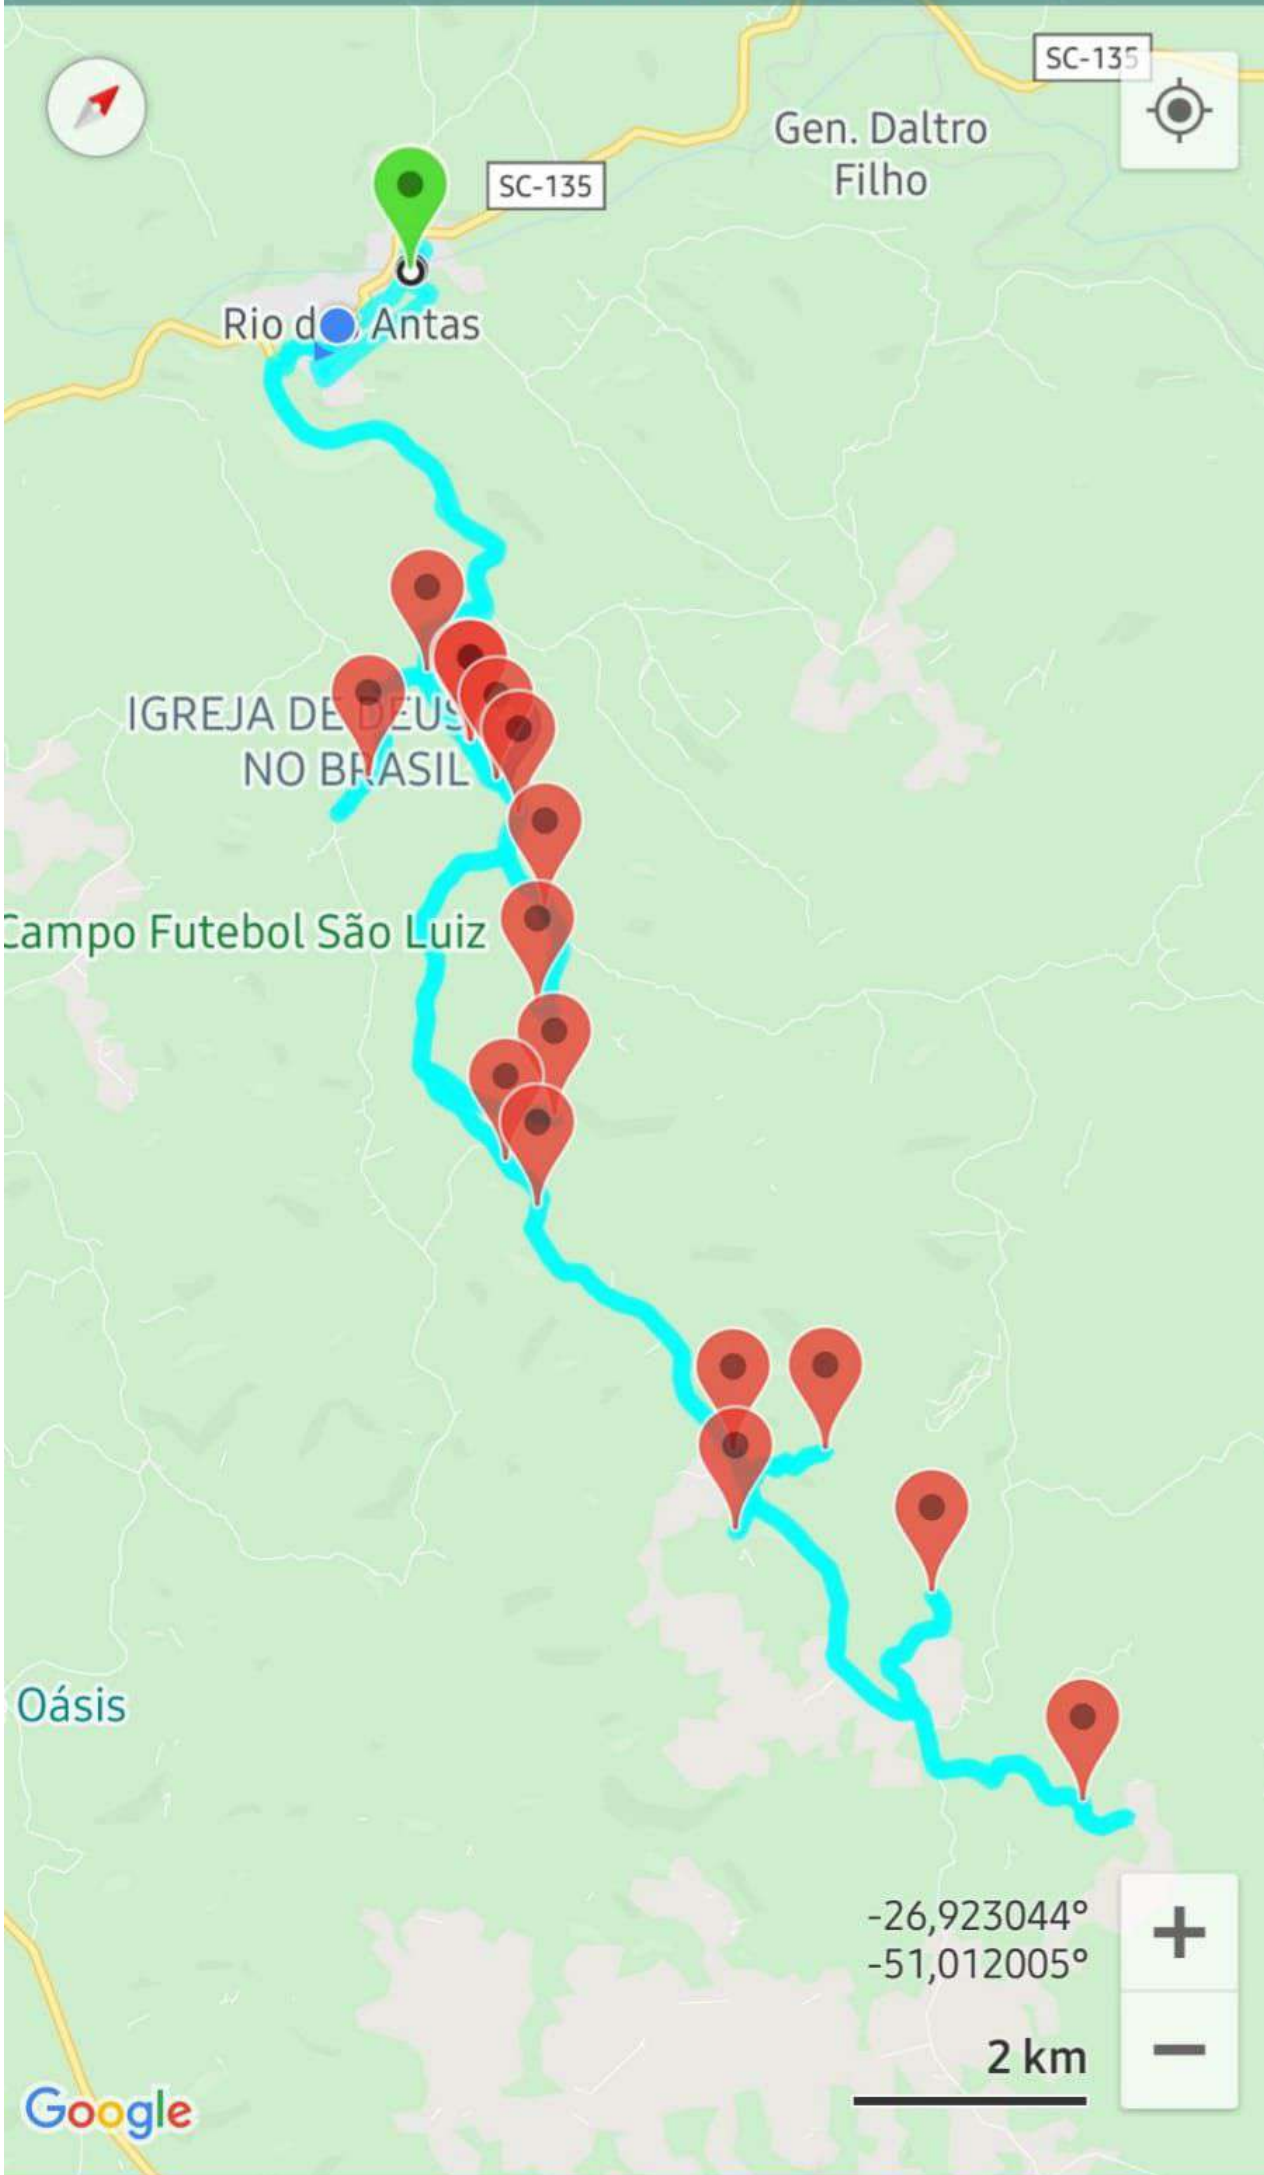

Linha 02

Rumobras

Rio das Antas

Cachoeira Linha São Pedro

Gen. Daltro Filho

Rio das Antas

IGREJA DE D NO BR.

-26,867634°
-51,088844°

de Rio Tigre

SC-135

Rio das Antas

-26,873982°
-51,104205°

1 km

Linha 08

SC-135

Gen. Daltro Filho

Rio Prêto

Rio das Antas

Ipoméia

-26,872147°
-51,135033°
Gramado

3 km

SC-135

Gen. Daltro Filho

Rio do Antas

2 km

linha 13

Linha 14

Mercado Zanetti

Rio das Antas

SC-135

Cantina do Vale

Shell