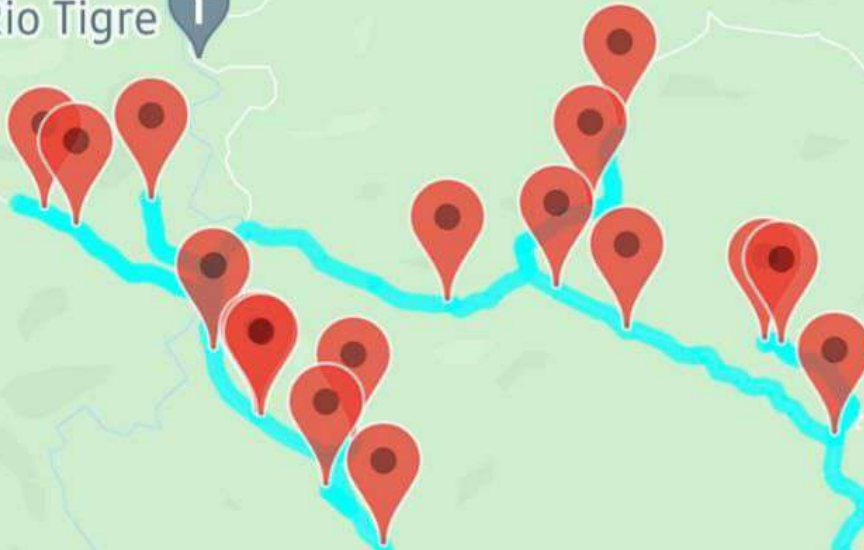

a

iramado

SC-355

-26,926554°

51,036806°

Parque Oasis

2 km

Rio Preto

de Rio Tigre

SC-135

Rio das Antas

-26,873982°
-51,104205°

1 km

Linha 08

SC-135

Gen. Daltro Filho

Rio Prêto

Rio das Antas

Ipoméia

-26,872147°
-51,135033°
Gramado

3 km

SC-135

Gen. Daltro Filho

Rio do Antas

2 km

linha 13

Linha 14

Mercado Zanetti

Rio das Antas

SC-135

Cantina do Vale

Shell