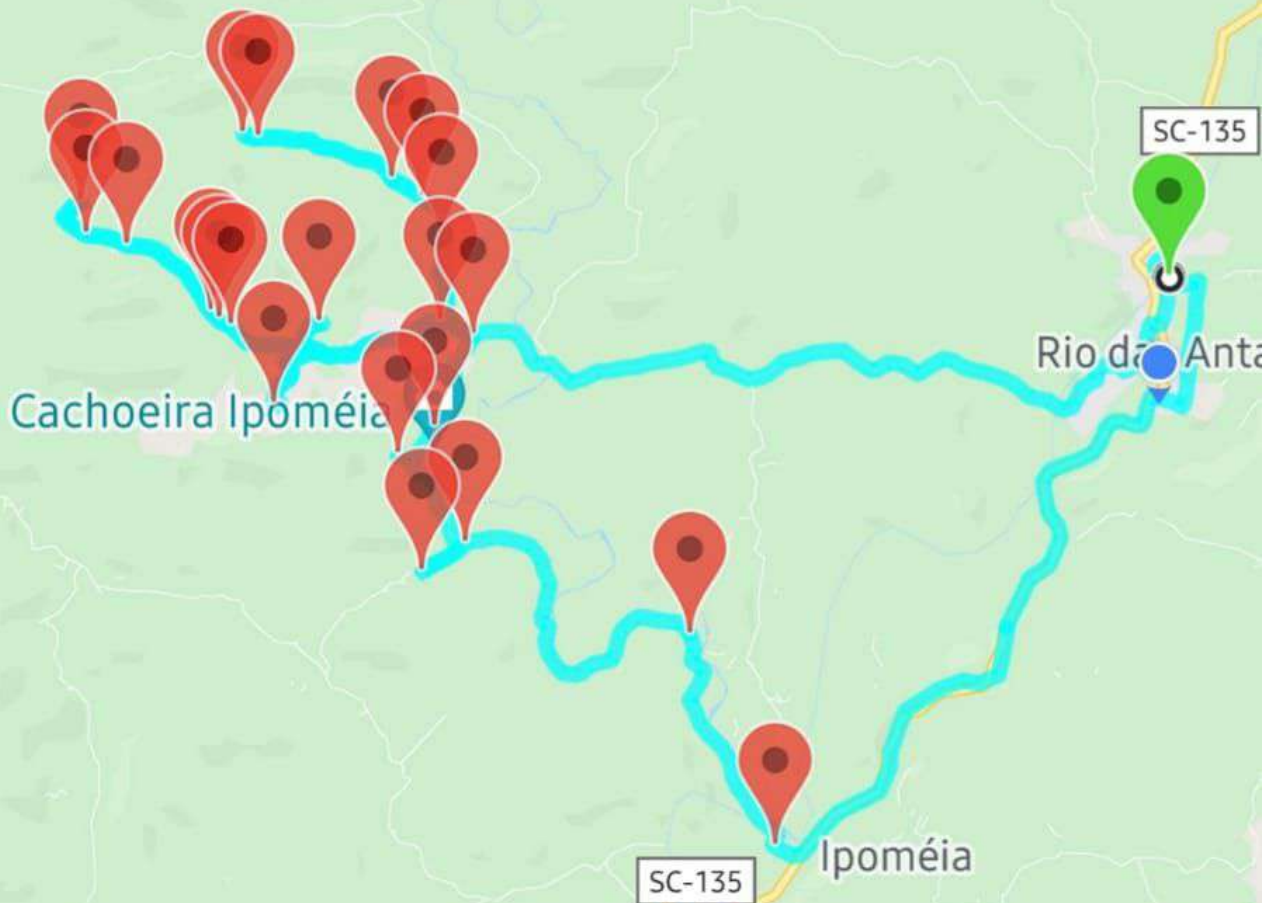

Cachoeira Linha
São Pedro

SC-135

Gen. Daltro
Filho

SC-135

Rio das Antas

IGREJA DE DEUS
NO BRASIL

-26,877232°
-51,045343°

1 km

Linha 02

Rumobras

Rio das Antas

Cachoeira Linha São Pedro

Gen. Daltro Filho

Rio das Antas

IGREJA DE D NO BR.

-26,867634°
-51,088844°

1 km

Google

Linha 03

Rio Prêto

Gramado

-26,912550°
-51,122656°

2 km

SC-135

de Rio Tigre

SC-135

Rio das Antas

-26,873982°
-51,104205°

1 km

Linha 08

SC-135

Gen. Daltro Filho