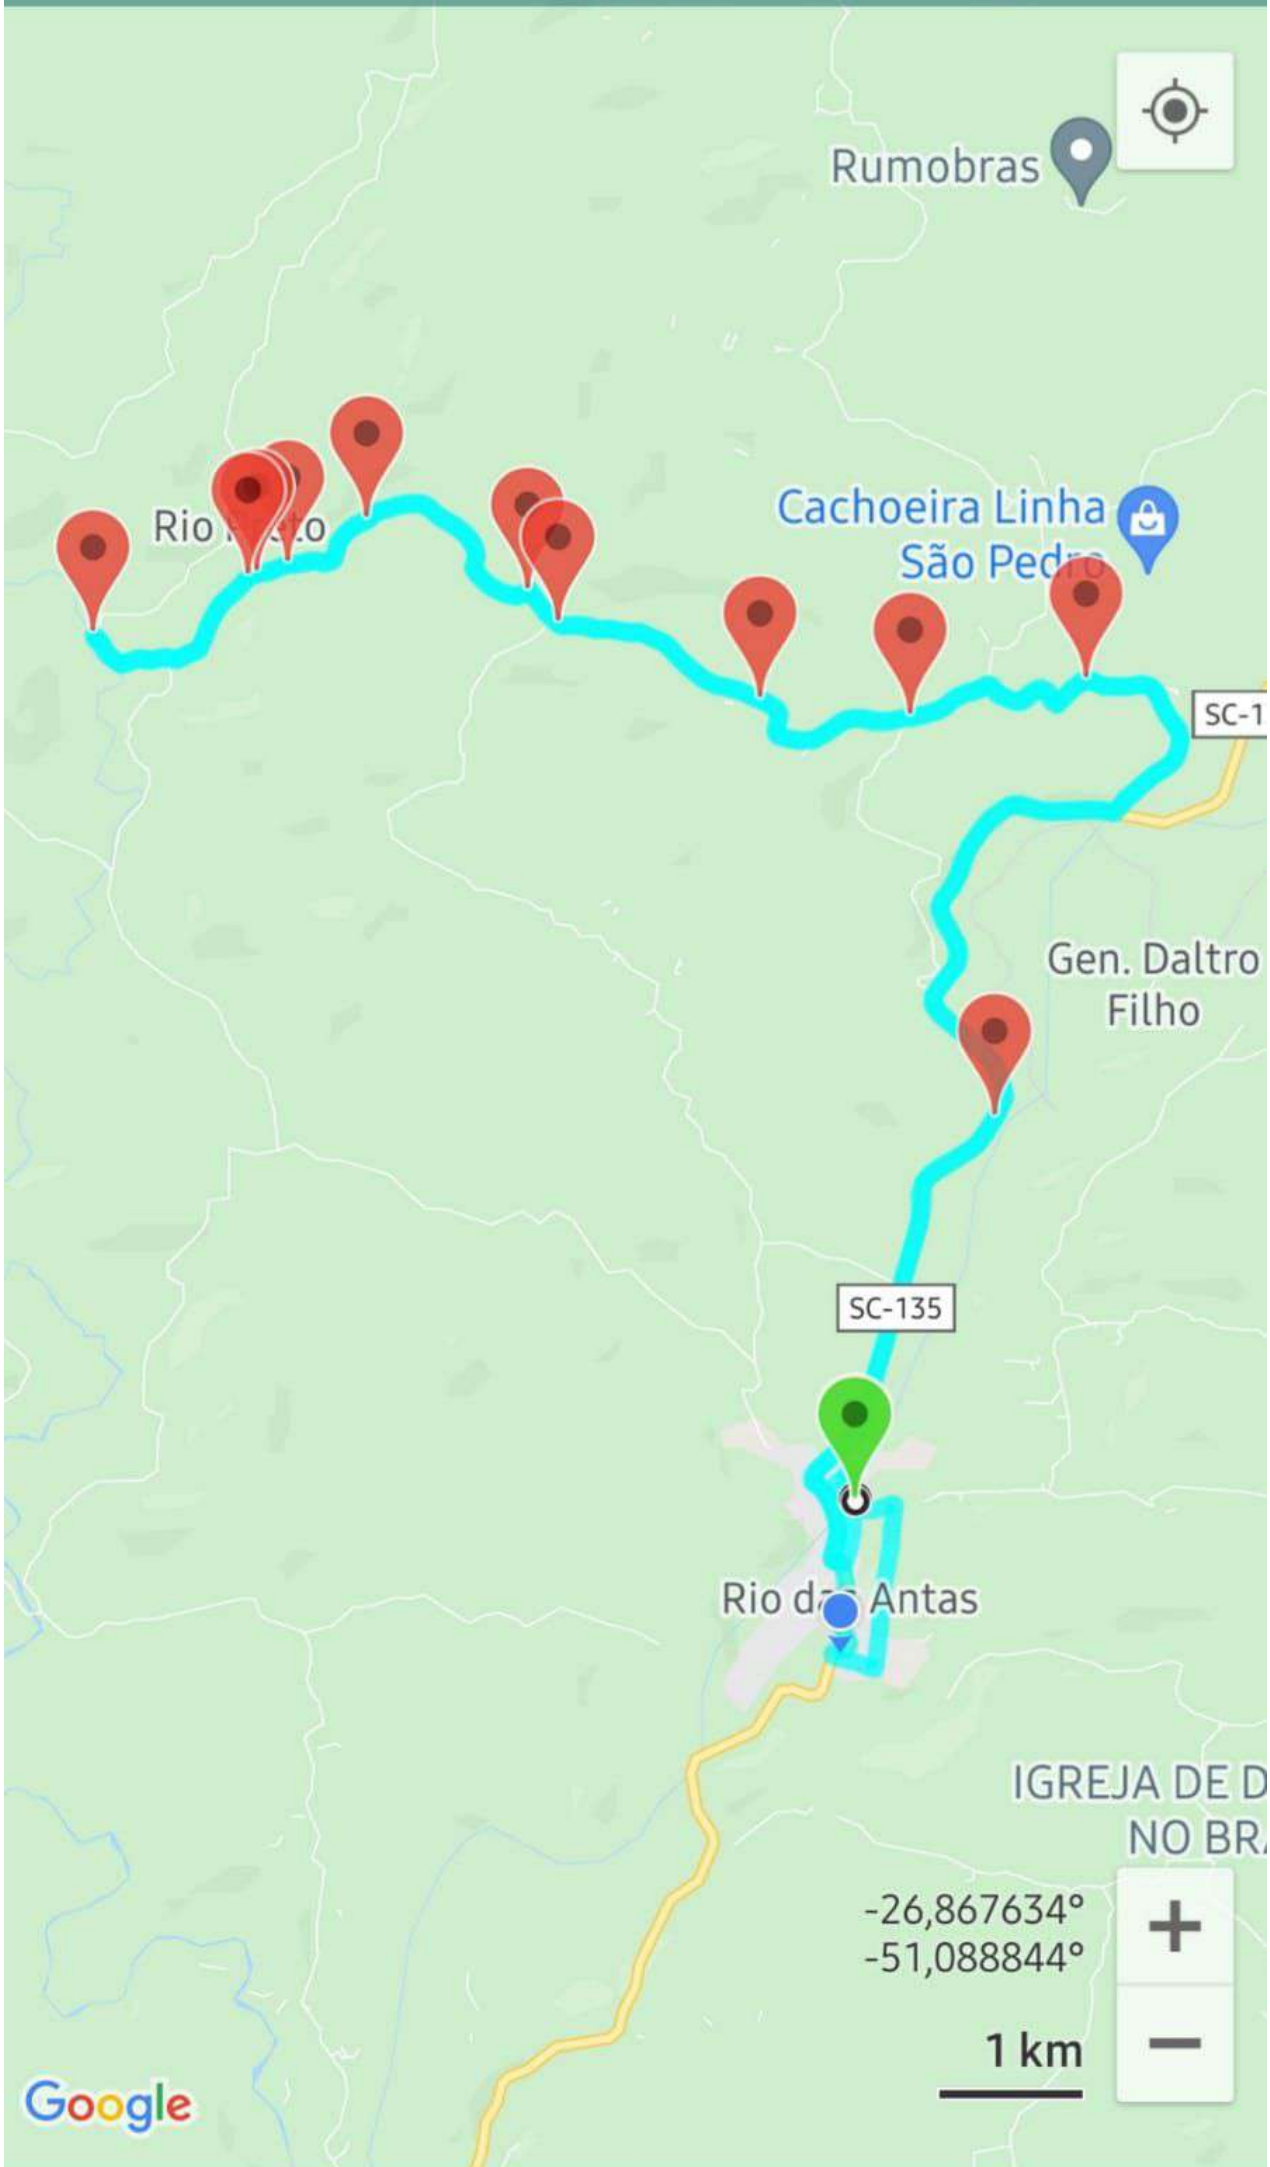

Cachoeira Linha
São Pedro

SC-135

Gen. Daltro
Filho

SC-135

Rio das Antas

IGREJA DE DEUS
NO BRASIL

-26,877232°
-51,045343°

1 km

Linha 02

Rumobras

Rio das Antas

Cachoeira Linha São Pedro

Gen. Daltro Filho

Rio das Antas

IGREJA DE D NO BR.

-26,867634°
-51,088844°

1 km

Google

Linha 03

Rio Prêto

Gramado

-26,912550°
-51,122656°

2 km

SC-135

de Rio Tigre

SC-135

Rio das Antas

-26,873982°
-51,104205°

1 km

Linha 08

SC-135

Gen. Daltro Filho