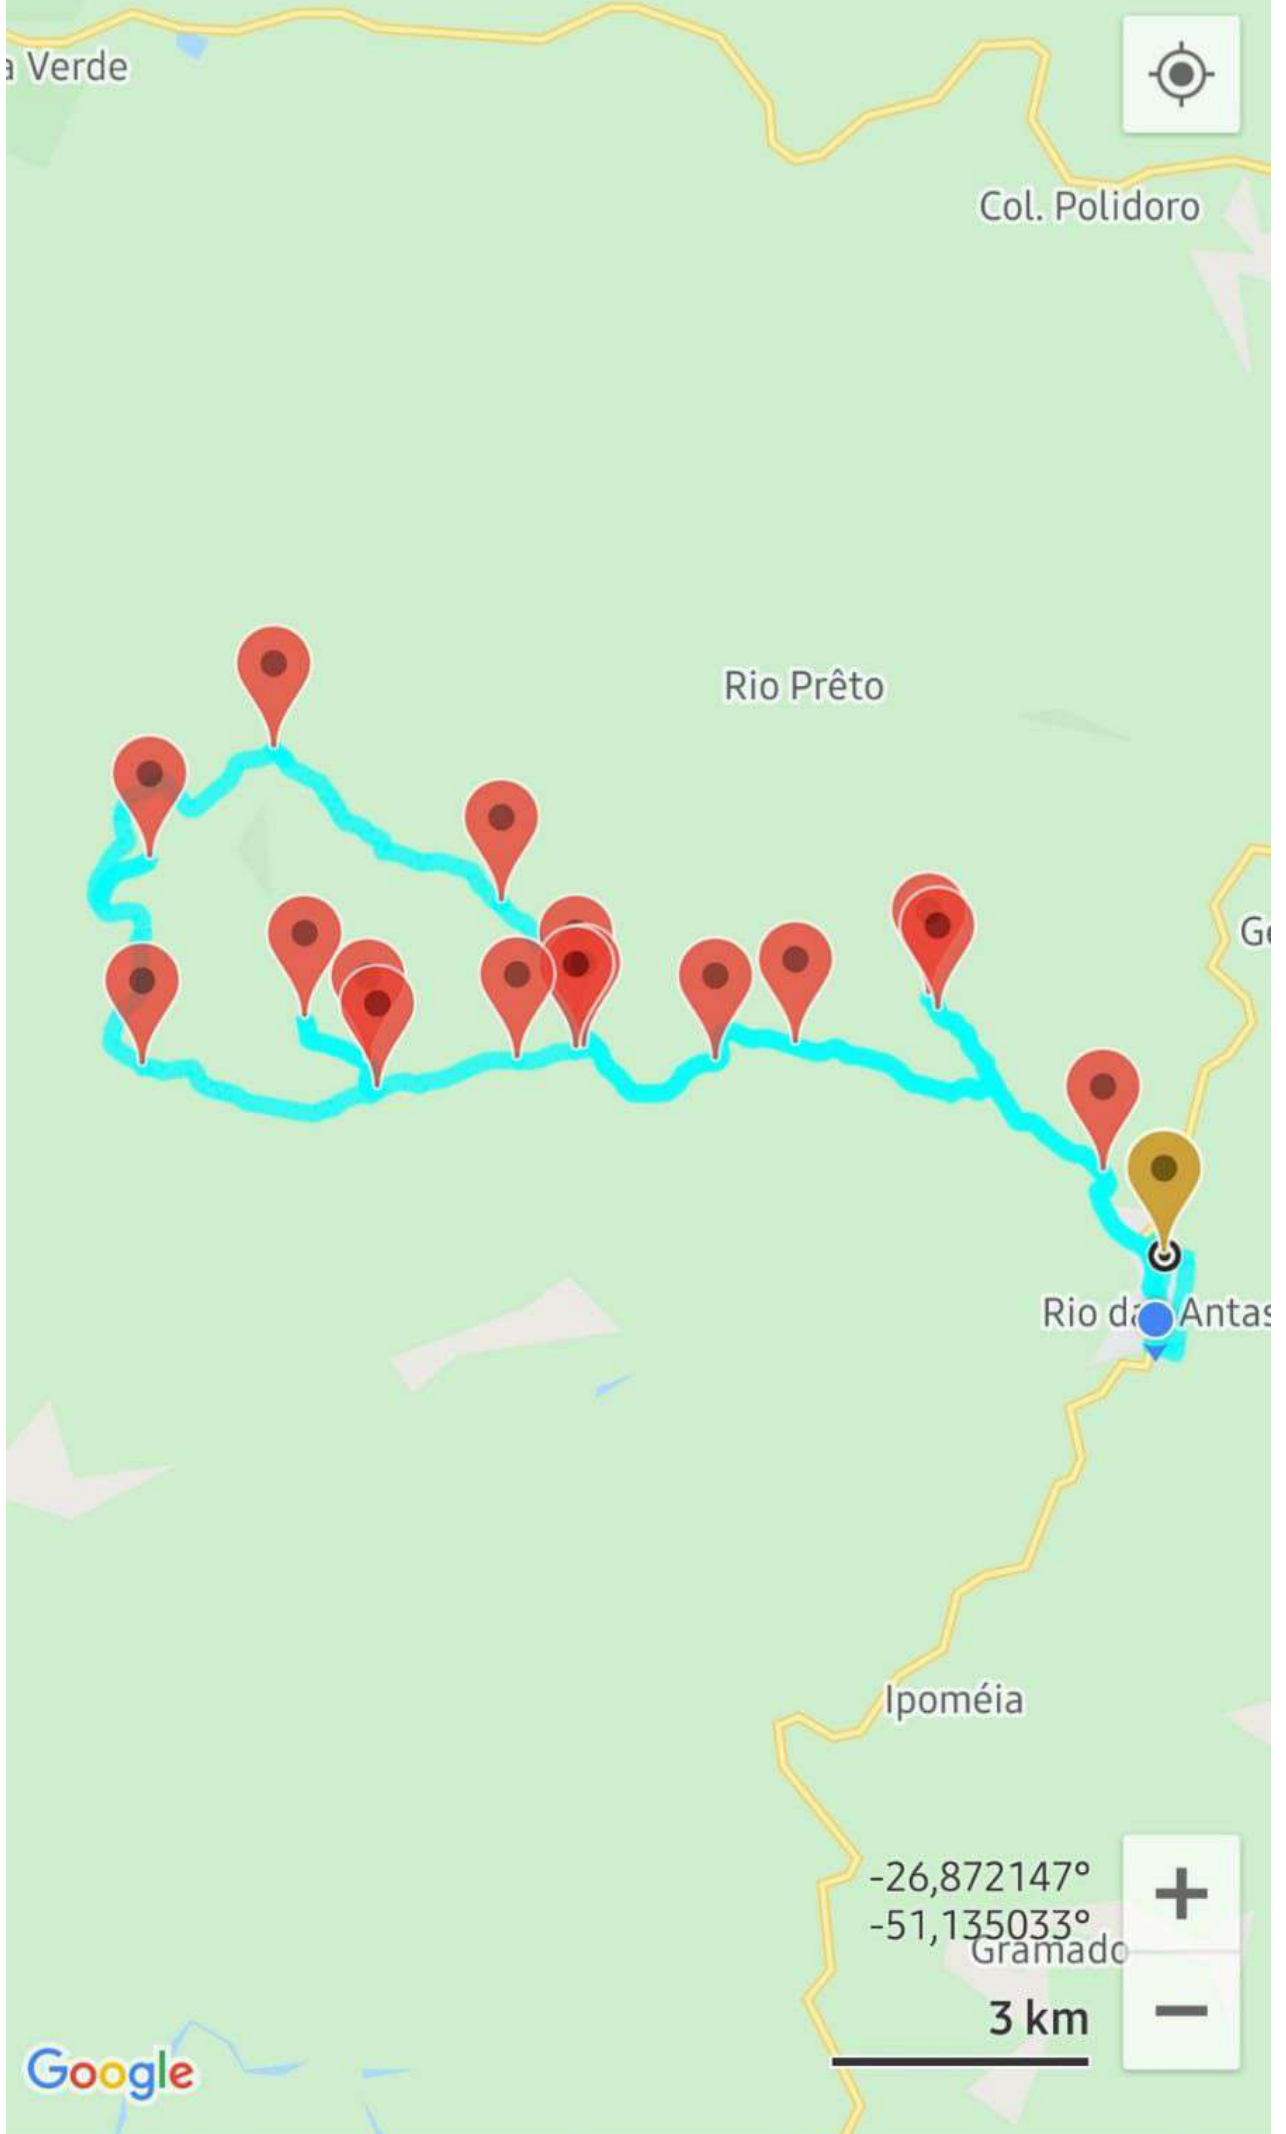

Linha 02

Rumobras

Rio das Antas

Cachoeira Linha São Pedro

Gen. Daltro Filho

Rio das Antas

IGREJA DE D NO BR.

-26,867634°
-51,088844°

de Rio Tigre

SC-135

Rio das Antas

-26,873982°
-51,104205°

1 km

Linha 08

SC-135

Gen. Daltro Filho

Ipoméia

SC-135

SC-135

SC-135

-26,905253°
-51,101574°

1 km

Linha 10

Col. Polidoro

Rio Prêto

Rio das Antas

Ipoméia

-26,872147°
-51,135033°
Gramado

3 km

SC-135

Gen. Daltro Filho

Rio do Antas