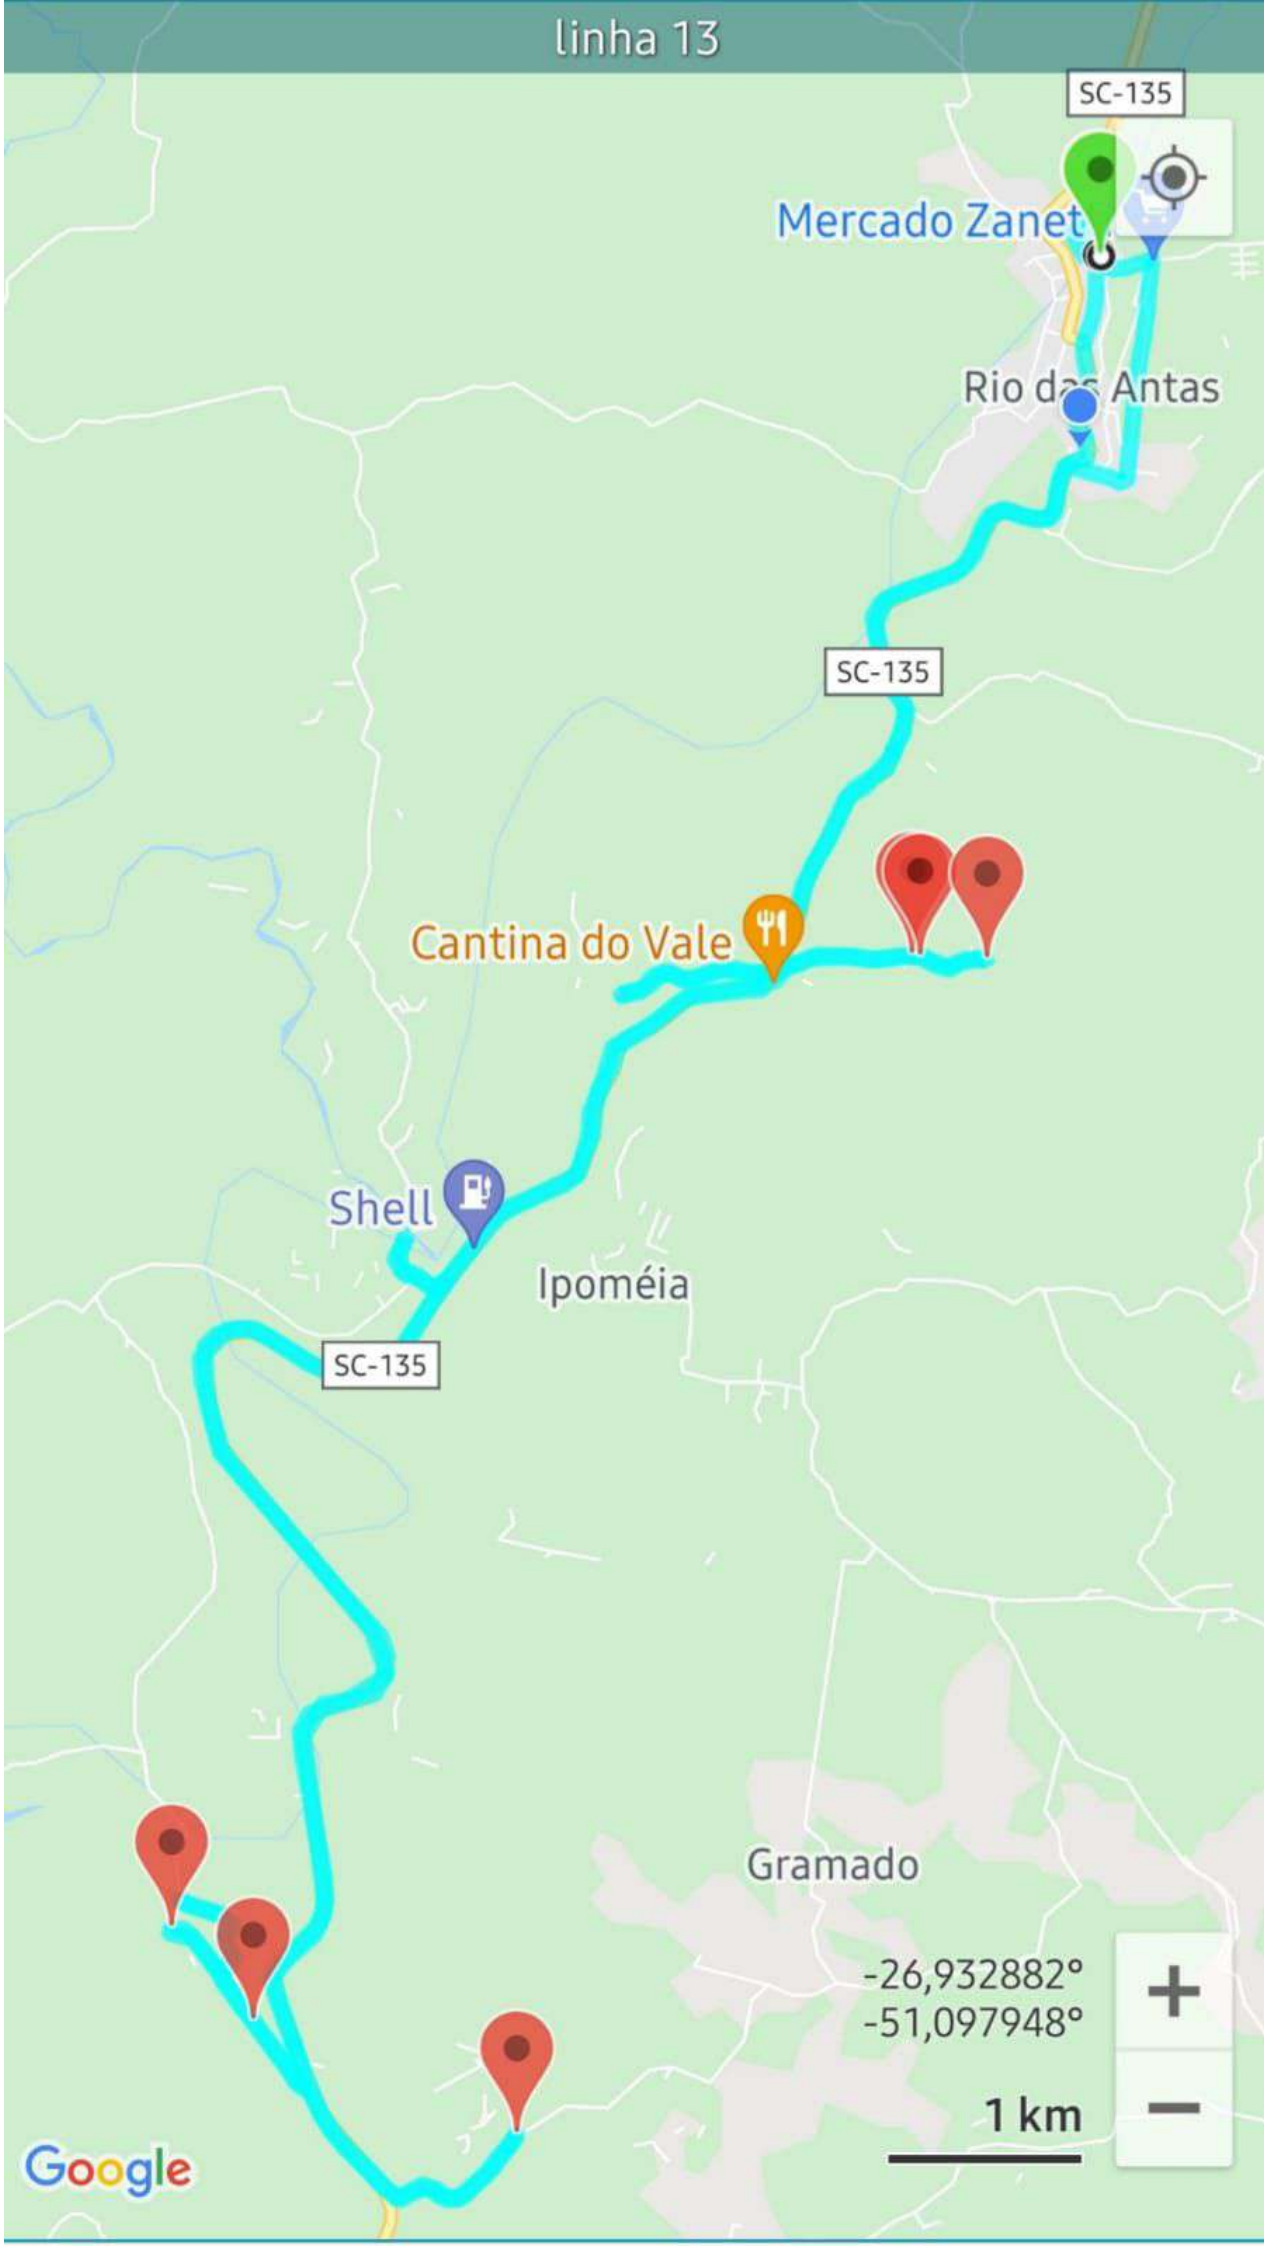

Linha 02

Rumobras

Rio das Antas

Cachoeira Linha São Pedro

Gen. Daltro Filho

Rio das Antas

IGREJA DE D NO BR.

-26,867634°
-51,088844°

de Rio Tigre

SC-135

Rio das Antas

-26,873982°
-51,104205°

1 km

Linha 08

SC-135

Gen. Daltro Filho

Rio Prêto

Rio das Antas

Ipoméia

-26,872147°
-51,135033°
Gramado

3 km

SC-135

Gen. Daltro Filho

Rio do Antas

2 km

linha 13

Linha 14

Mercado Zanetti

Rio das Antas

SC-135

Cantina do Vale

Shell