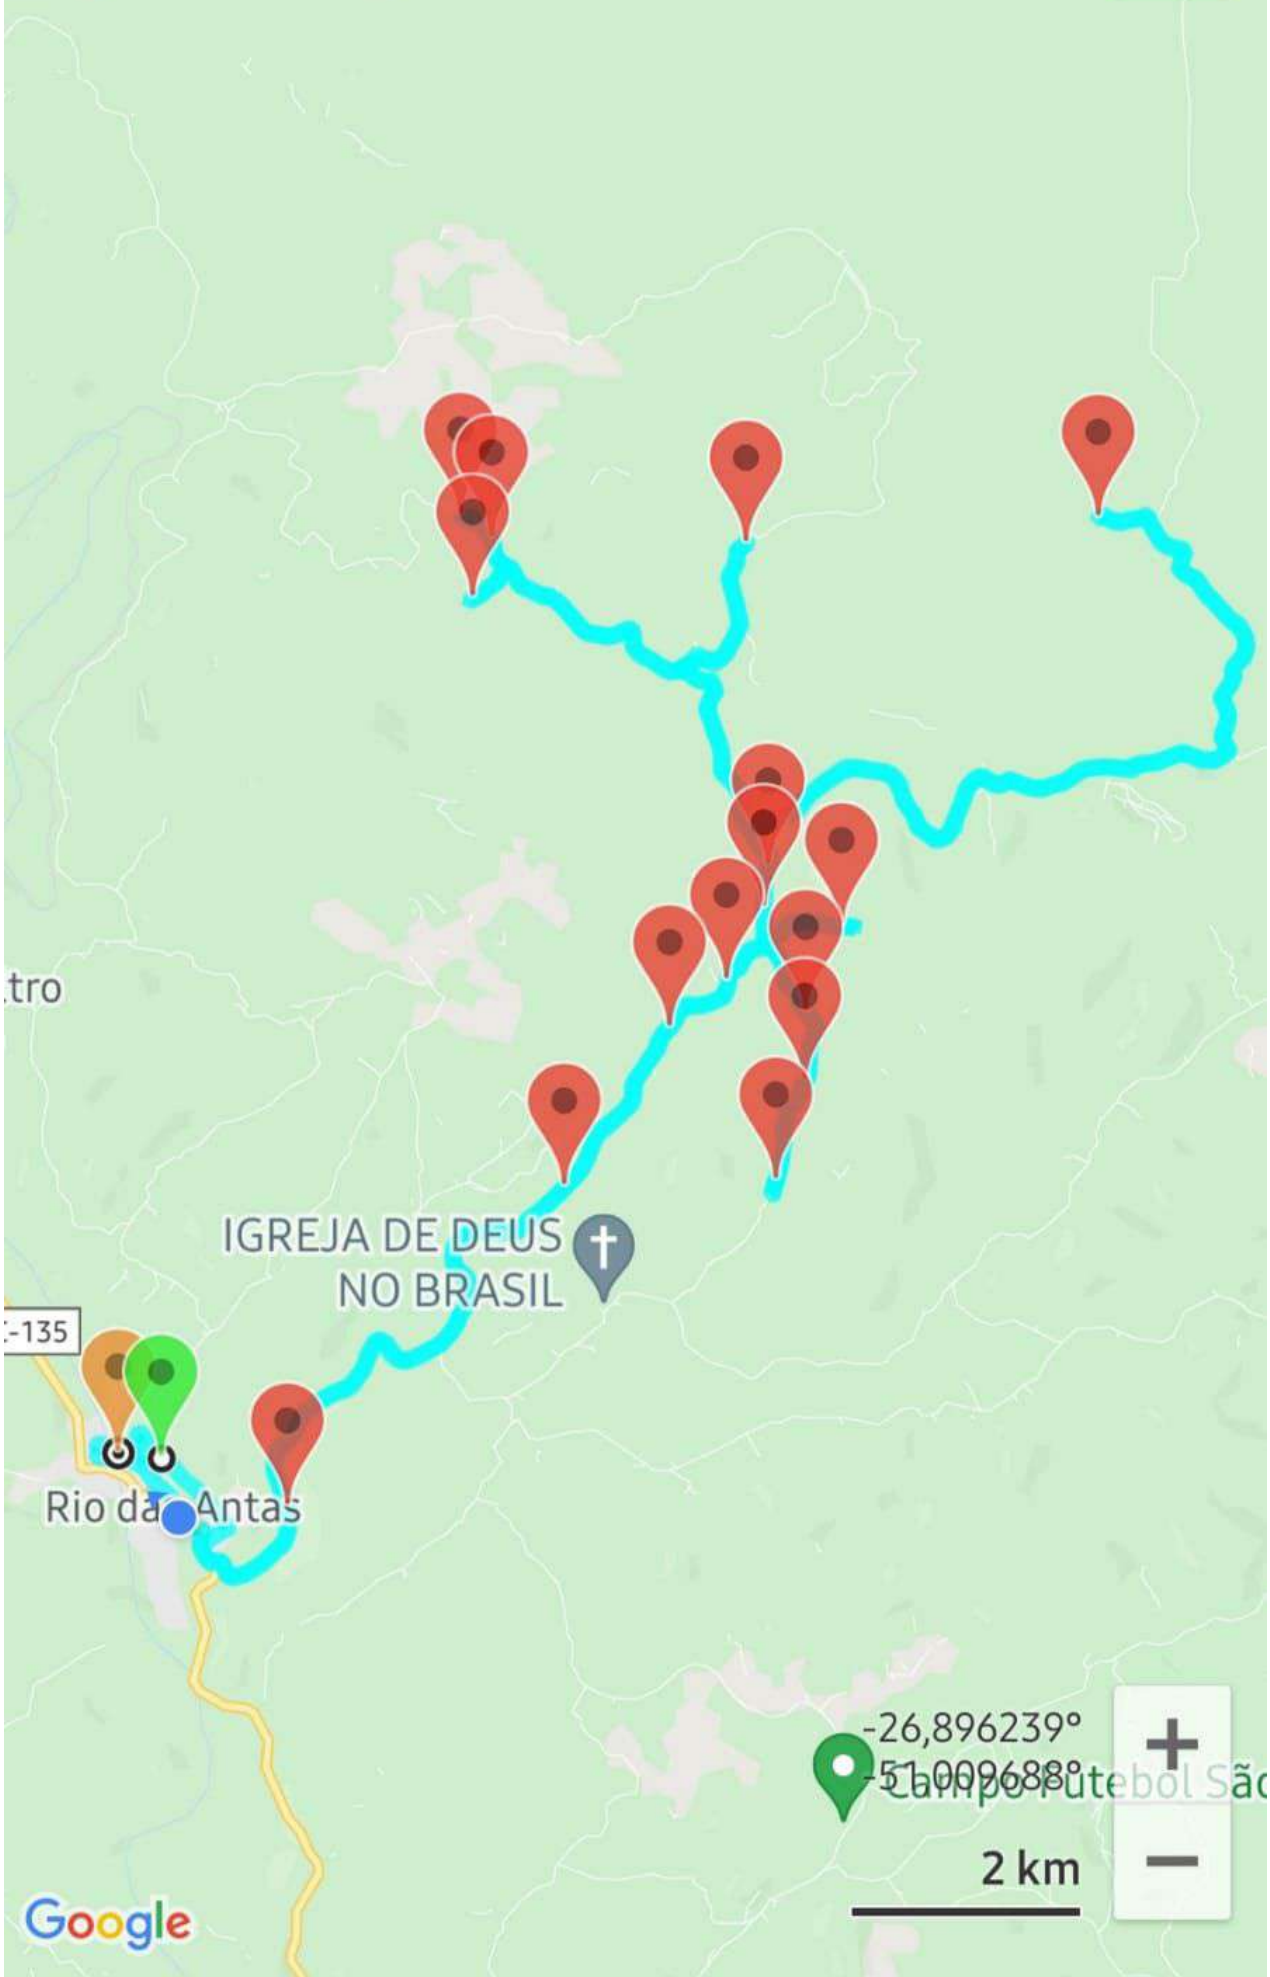

IGREJA DE DEUS NO BRASIL

Rio da Antas

-26,896239°
-51,009688°

2 km