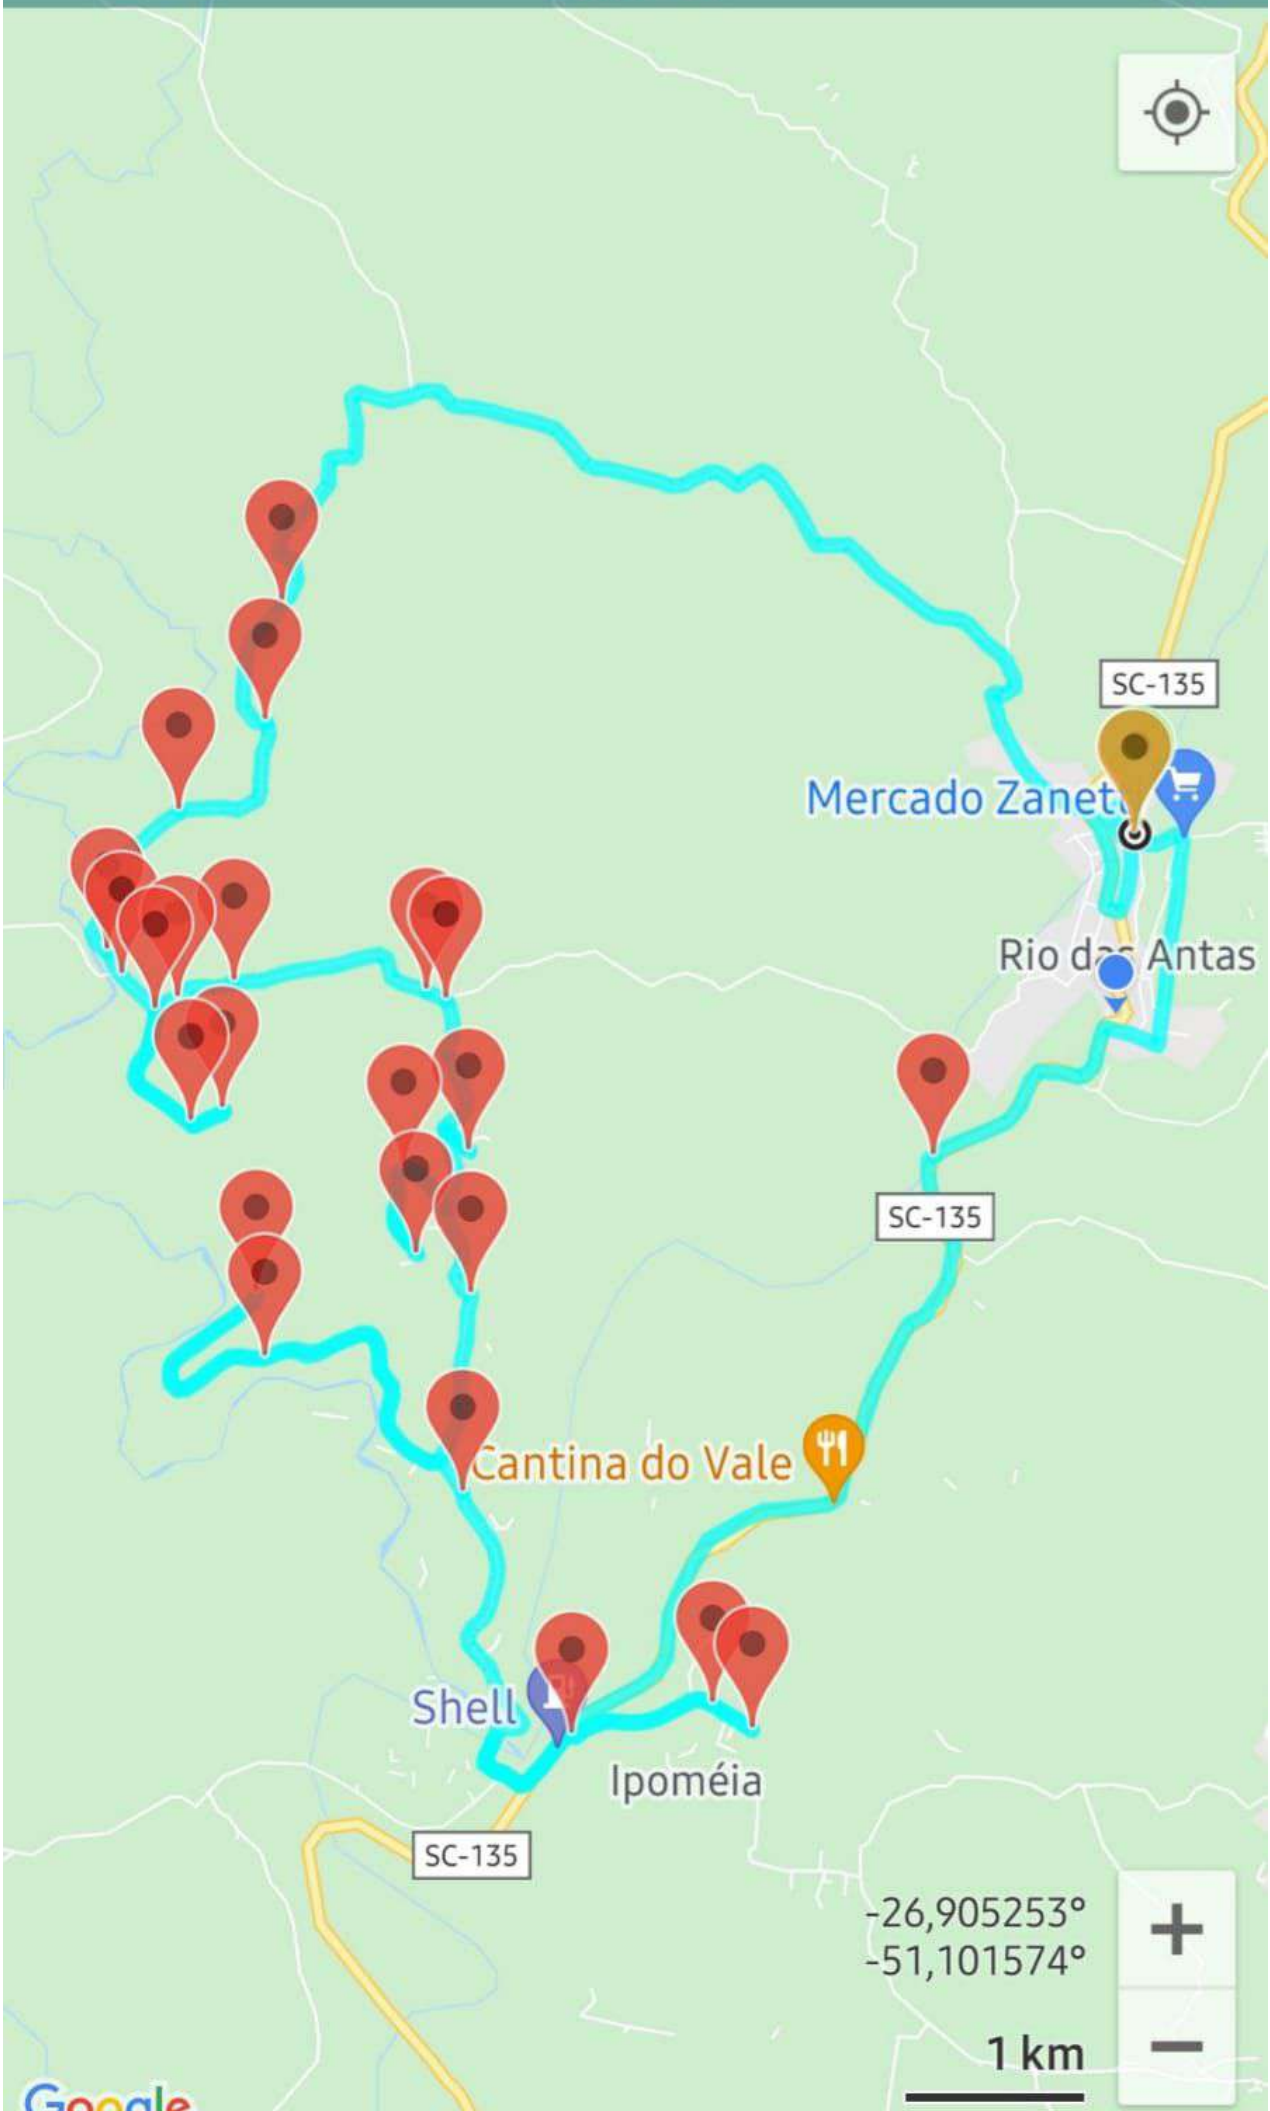

de Rio Tigre

SC-135

Rio das Antas

-26,873982°
-51,104205°

1 km

Linha 08

SC-135

Gen. Daltro Filho

Parque (

-26,924181°
-51,067276°

2 km

Google

Mercado Zanety

Rio das Antas

Cantina do Vale

Shell

Ipoméia

SC-135

SC-135

SC-135

-26,905253°
-51,101574°

1 km

Linha 10

Col. Polidoro

Rio Prêto

Rio das Antas

Ipoméia

-26,872147°
-51,135033°
Gramado

3 km

SC-135

Gen. Daltro Filho

Rio do Antas