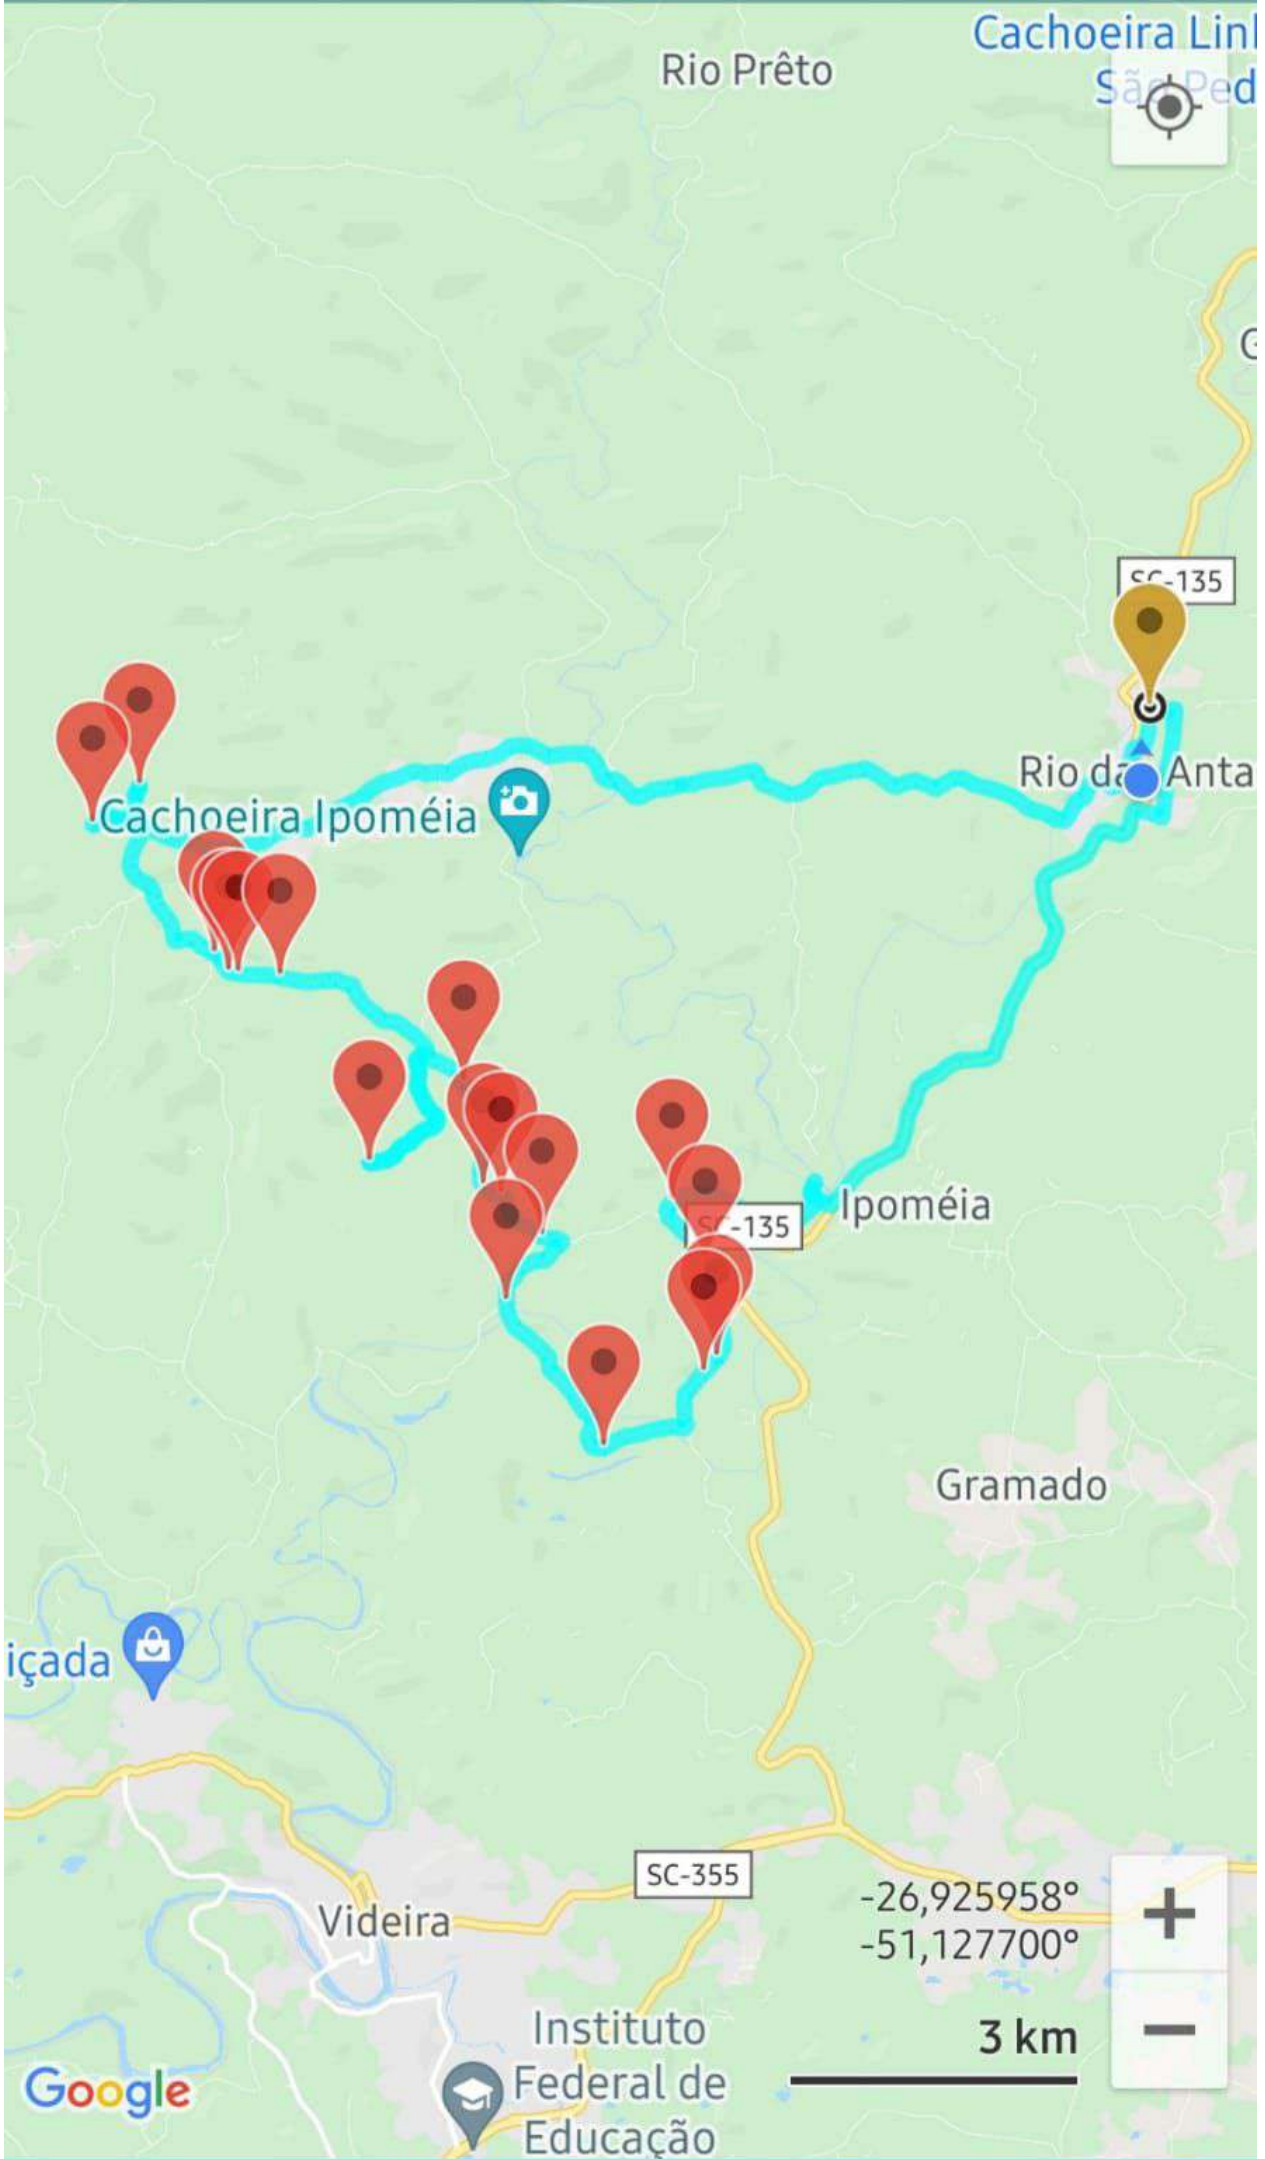

Cachoeira Linha
São Pedro

SC-135

Gen. Daltro
Filho

SC-135

Rio das Antas

IGREJA DE DEUS
NO BRASIL

-26,877232°
-51,045343°

1 km

Linha 02

Rumobras

Rio das Antas

Cachoeira Linha São Pedro

Gen. Daltro Filho

Rio das Antas

IGREJA DE D NO BR.

-26,867634°
-51,088844°

1 km

Google

Linha 03

Rio Prêto

Gramado

-26,912550°
-51,122656°

2 km

SC-135

de Rio Tigre

SC-135

Rio das Antas

-26,873982°
-51,104205°

1 km

Linha 08

SC-135

Gen. Daltro Filho