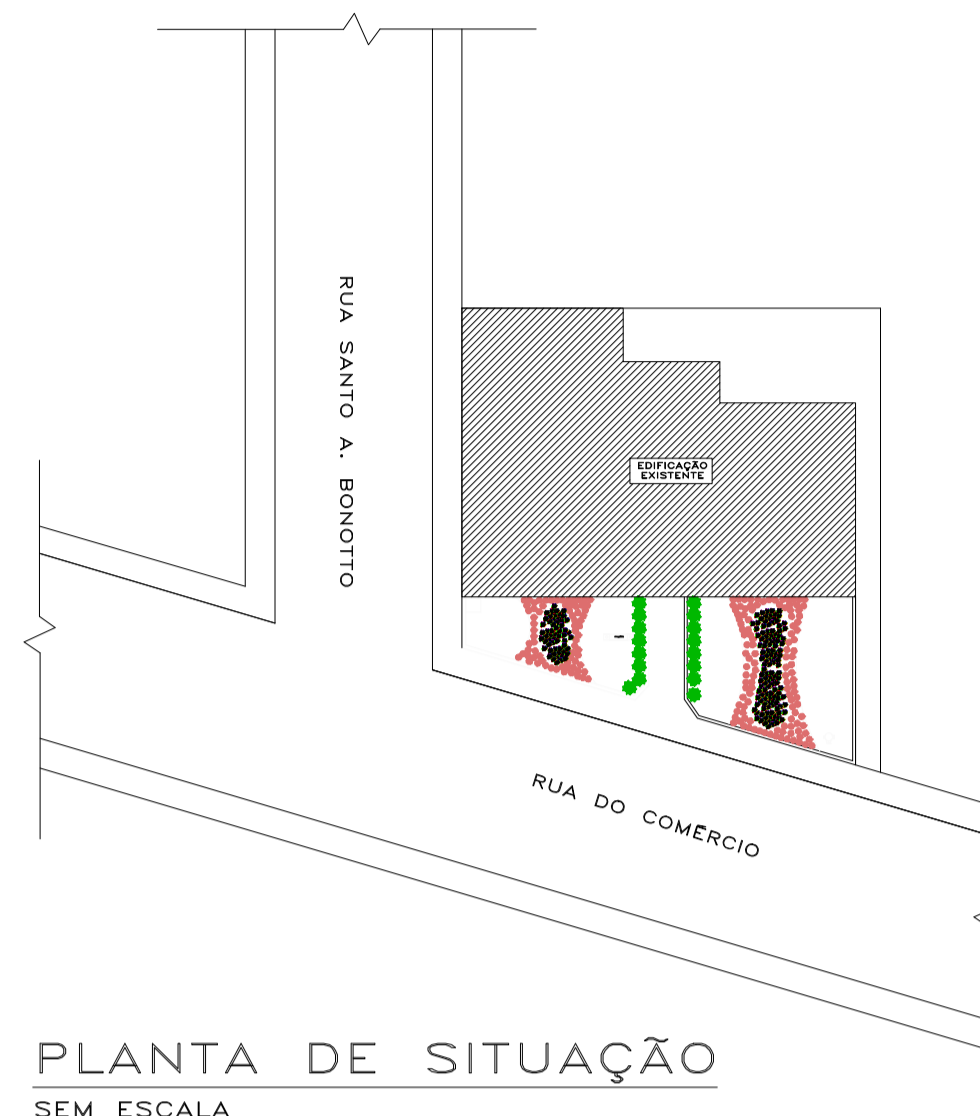

LEGENDA

- LIRIOPES VARIEGATA
- FLORES DA ESTAÇÃO
- BUXO TOPIARIA
- GRAMA ESMERALDA

PLANTA BAIXA

ÁREA PAISAGISMO 93,20m²
ESCALA 1/50

PLANTA DE SITUAÇÃO
SEM ESCALA

PLANTA DE LOCALIZAÇÃO
SEM ESCALA

LIRIOPES VARIEGATA
SEM ESCALA

BUXO TOPIARIA
SEM ESCALA

PERSPECTIVA 3D
SEM ESCALA

DIREITOS AUTORAIS RESERVADOS

ALTERAÇÕES DO PROJETO SOMENTE PODERÃO SER EFETUADAS MEDIANTE AUTORIZAÇÃO DO PROJETISTA

<p>Associação dos Municípios do Alto Vale do Rio do Peixe</p> <p>Douglas F. Mello Presidente</p> <p>Odivar Clávis Biacaro Secretário Executivo</p> <p>Av. Manoel Roque, 99 Vieira - SC Fone 3566-0255</p>	<p>PROJETO PAISAGÍSTICO</p>	01
	<p>PAISAGISMO JARDIM/PLANTA SITUAÇÃO PLANTA DE LOCALIZAÇÃO PREFEITURA MUNICIPAL (SEDE)</p>	
	<p>PREF. MUN. RIO DAS ANTAS 83.074.294/0001-23 CPF/CGC</p>	
	<p>JEAN MARCELO ZIERO ARQ. E URB. CAU/BR A32454-0</p>	
	<p>ARQ. JEAN</p>	<p>INDICADA OUTUBRO/2021</p>