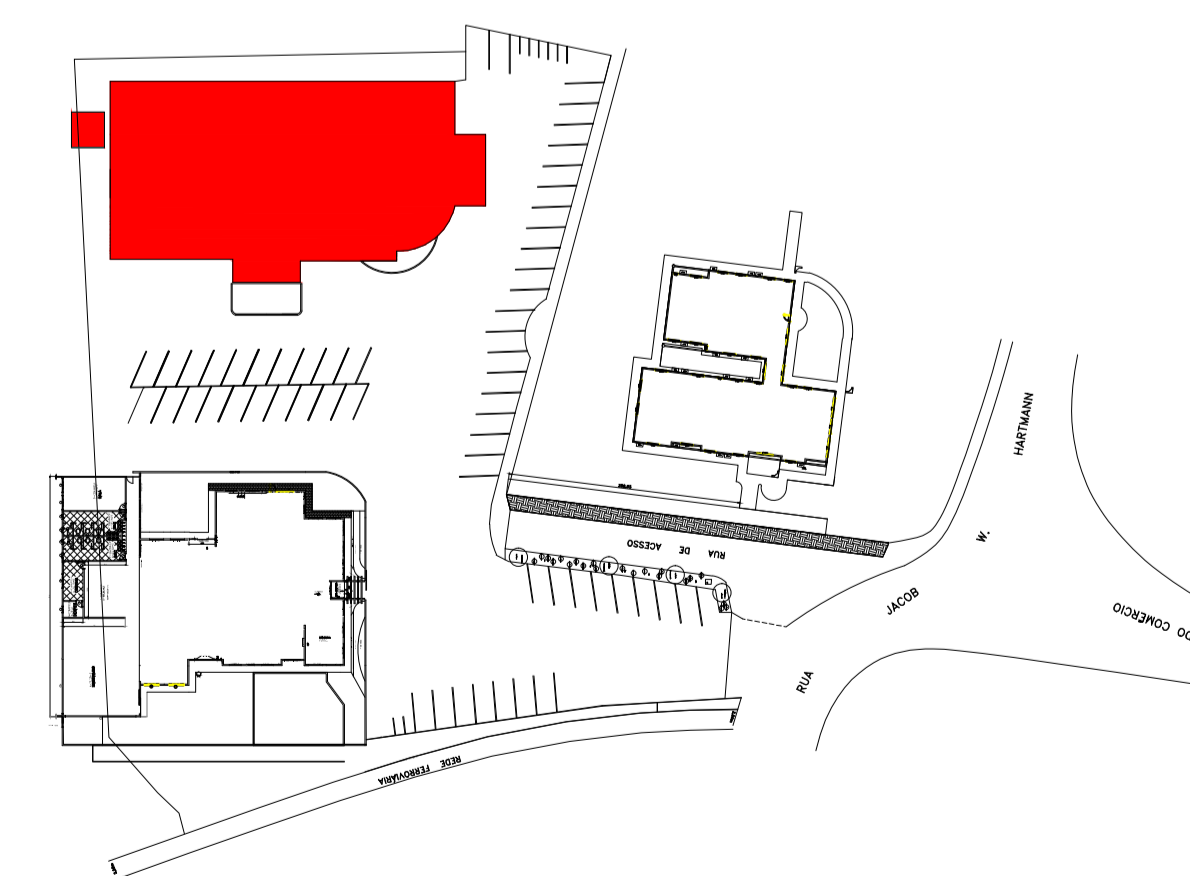

PLANTA DE LOCALIZAÇÃO  
SEM ESCALA

LEGENDA

-  LIRIOPES VARIEGATA
-  MOREIA BRANCA PAULISTINHA
-  BUXO TOPIARIA
-  PALMEIRA CICA

PLANTA BAIXA

ÁREA PAISAGISMO 49,97m²  
ESCALA 1/50

PALMEIRA CICA  
SEM ESCALA

MOREIA BRANCA  
SEM ESCALA

LIRIOPES VARIEGATA  
SEM ESCALA

BUXO TOPIARIA  
SEM ESCALA

PLANTA DE SITUAÇÃO  
SEM ESCALA

<b>DIREITOS AUTORAIS RESERVADOS</b>		
ALTERAÇÕES DO PROJETO SOMENTE PODERÃO SER EFETUADAS MEDIANTE AUTORIZAÇÃO DO PROJETISTA		
 <b>AMARP</b> <small>Associação dos Municípios do Alto Vale do Rio do Peixe</small>	PROJETO PAISAGÍSTICO	01
	PAISAGISMO JARDIM/PLANTA SITUAÇÃO PLANTA DE LOCALIZAÇÃO UBS JOSÉ BODANESE	
Douglas F. Mello Presidente	PREF. MUN. RIO DAS ANTAS 83.074.294/0001-23 CPF/CGC	_____
Odivar Clávis Biacaro Secretário Executivo	JEAN MARCELO ZIERO ARQ. E URB. CAU/BR A32454-0	_____
Av. Manoel Roque, 99 Videira - SC Fone 3566-0255	ARQ. JEAN	INDICADA OUTUBRO/2021