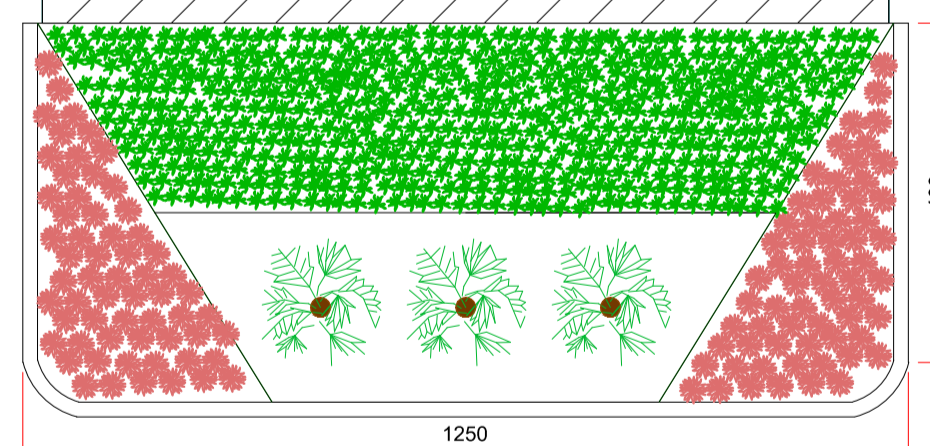

PLANTA DE LOCALIZAÇÃO  
SEM ESCALA

LEGENDA

-  LIRIOPES VARIEGATA
-  MOREIA BRANCA PAULISTINHA
-  BUXO TOPIARIA
-  PALMEIRA CICA

PLANTA BAIXA

ÁREA PAISAGISMO 49,97m²  
ESCALA 1/50

PALMEIRA CICA  
SEM ESCALA

MOREIA BRANCA  
SEM ESCALA

LIRIOPES VARIEGATA  
SEM ESCALA

BUXO TOPIARIA  
SEM ESCALA

PLANTA DE SITUAÇÃO  
SEM ESCALA

<b>DIREITOS AUTORAIS RESERVADOS</b>		
ALTERAÇÕES DO PROJETO SOMENTE PODERÃO SER EFETUADAS MEDIANTE AUTORIZAÇÃO DO PROJETISTA		
 <b>AMARP</b> <small>Associação dos Municípios do Alto Vale do Rio do Peixe</small>	PROJETO PAISAGÍSTICO	01
	PAISAGISMO JARDIM/PLANTA SITUAÇÃO PLANTA DE LOCALIZAÇÃO UBS JOSÉ BODANESE	
Douglas F. Mello Presidente	PREF. MUN. RIO DAS ANTAS 83.074.294/0001-23 CPF/CGC	_____
Odivar Clávis Biacaro Secretário Executivo	JEAN MARCELO ZIERO ARQ. E URB. CAU/BR A32454-0	_____
Av. Manoel Roque, 99 Videira - SC Fone 3566-0255	ARQ. JEAN	INDICADA OUTUBRO/2021