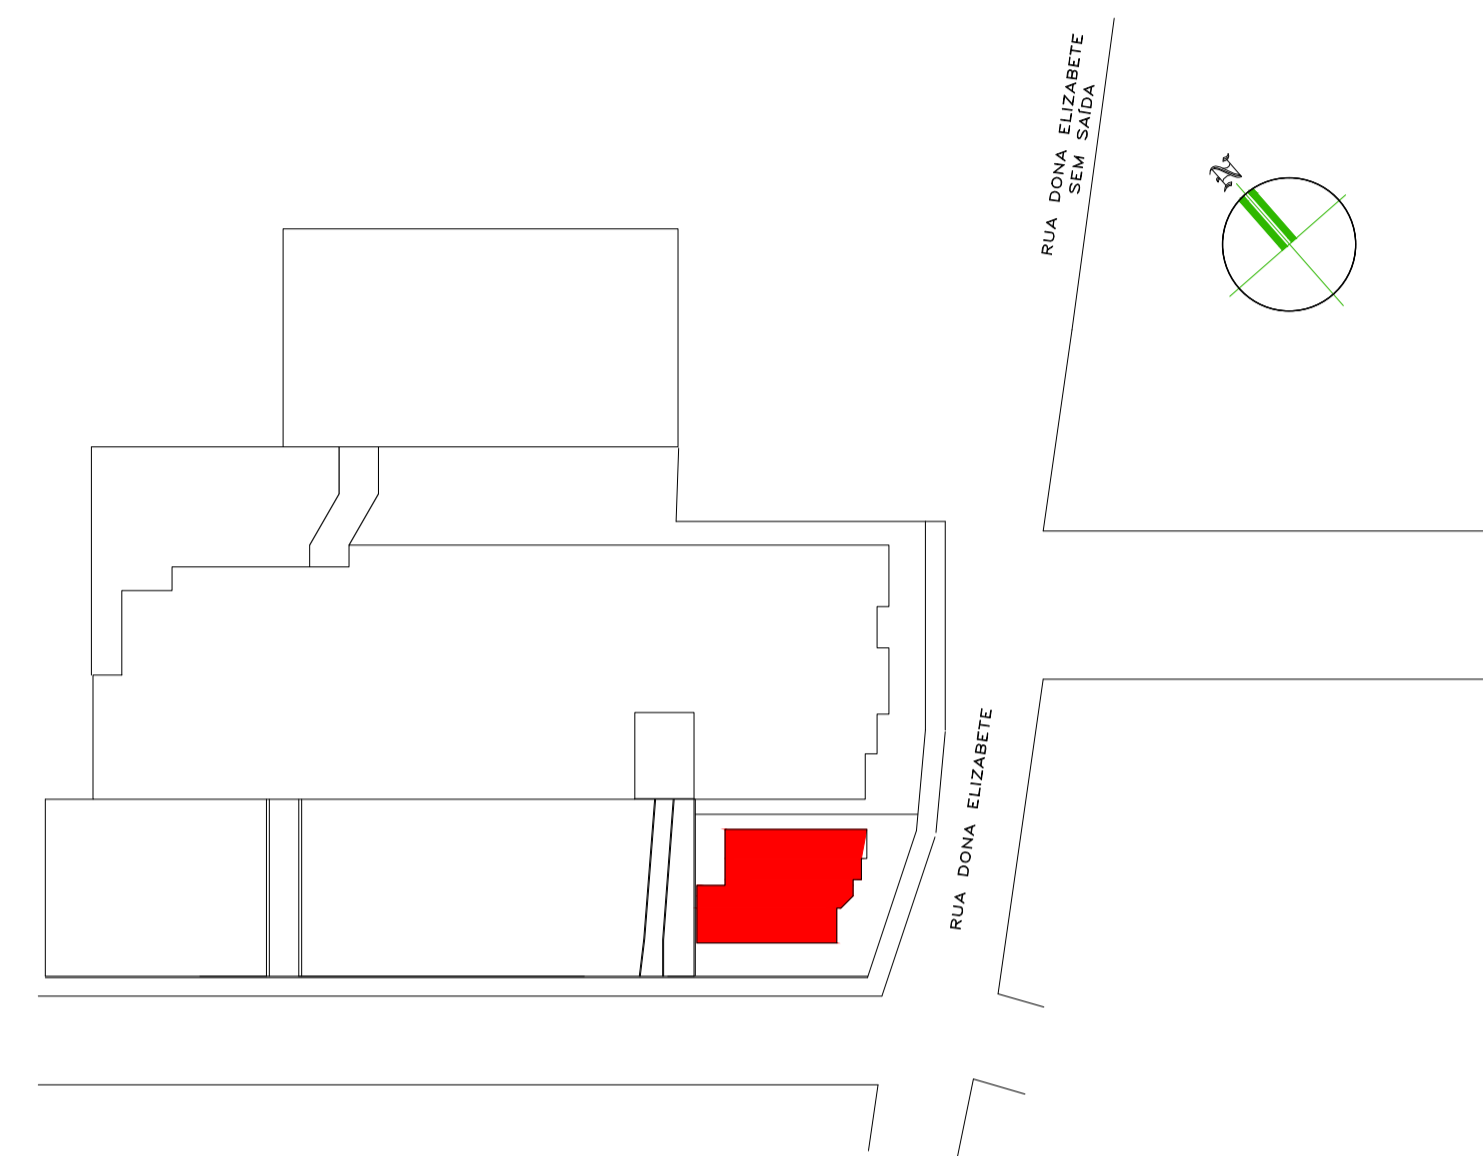

LEGENDA

- ASPARGO VELA
- LAVANDULA AZUL
- PEDRA OLHO DE SAPO  
OU PEDRA DE RIO

PLANTA BAIXA  
 ÁREA PAISAGISMO 66,42m²  
 ESCALA 1/100

LAVANDULA AZUL  
 SEM ESCALA

ASPARGO VELA  
 SEM ESCALA

BANCO MADEIRA PLÁSTICA COM ENCOSTO  
 SEM ESCALA

PLANTA DE LOCALIZAÇÃO  
 SEM ESCALA

DIREITOS AUTORAIS RESERVADOS		
ALTERAÇÕES DO PROJETO SOMENTE PODERÃO SER EFETUADAS MEDIANTE AUTORIZAÇÃO DO PROJETISTA		
<p>Associação dos Municípios do Alto Vale do Rio do Peixe</p> <p>Douglas F. Mello Presidente</p> <p>Odivar Clóvis Biacaro Secretário Executivo</p> <p>Av. Manoel Roque, 99 Vieira - SC Fone 3566-0255</p>	<p>PROJETO PAISAGÍSTICO</p> <p>PAISAGISMO JARDIM/PLANTA SITUAÇÃO            PLANTA DE LOCALIZAÇÃO            POSTO DE SAÚDE IPOMÉIA</p>	01
	<p>PREF. MUN. RIO DAS ANTAS            83.074.294/0001-23</p> <p>CPF/CGC</p>	<p>JEAN MARCELO ZIERO            ARQ. E URB. CAU/BR A32454-0</p>
	<p>ARQ. JEAN</p>	<p>INDICADA</p> <p>OCTUBRO/2021</p>