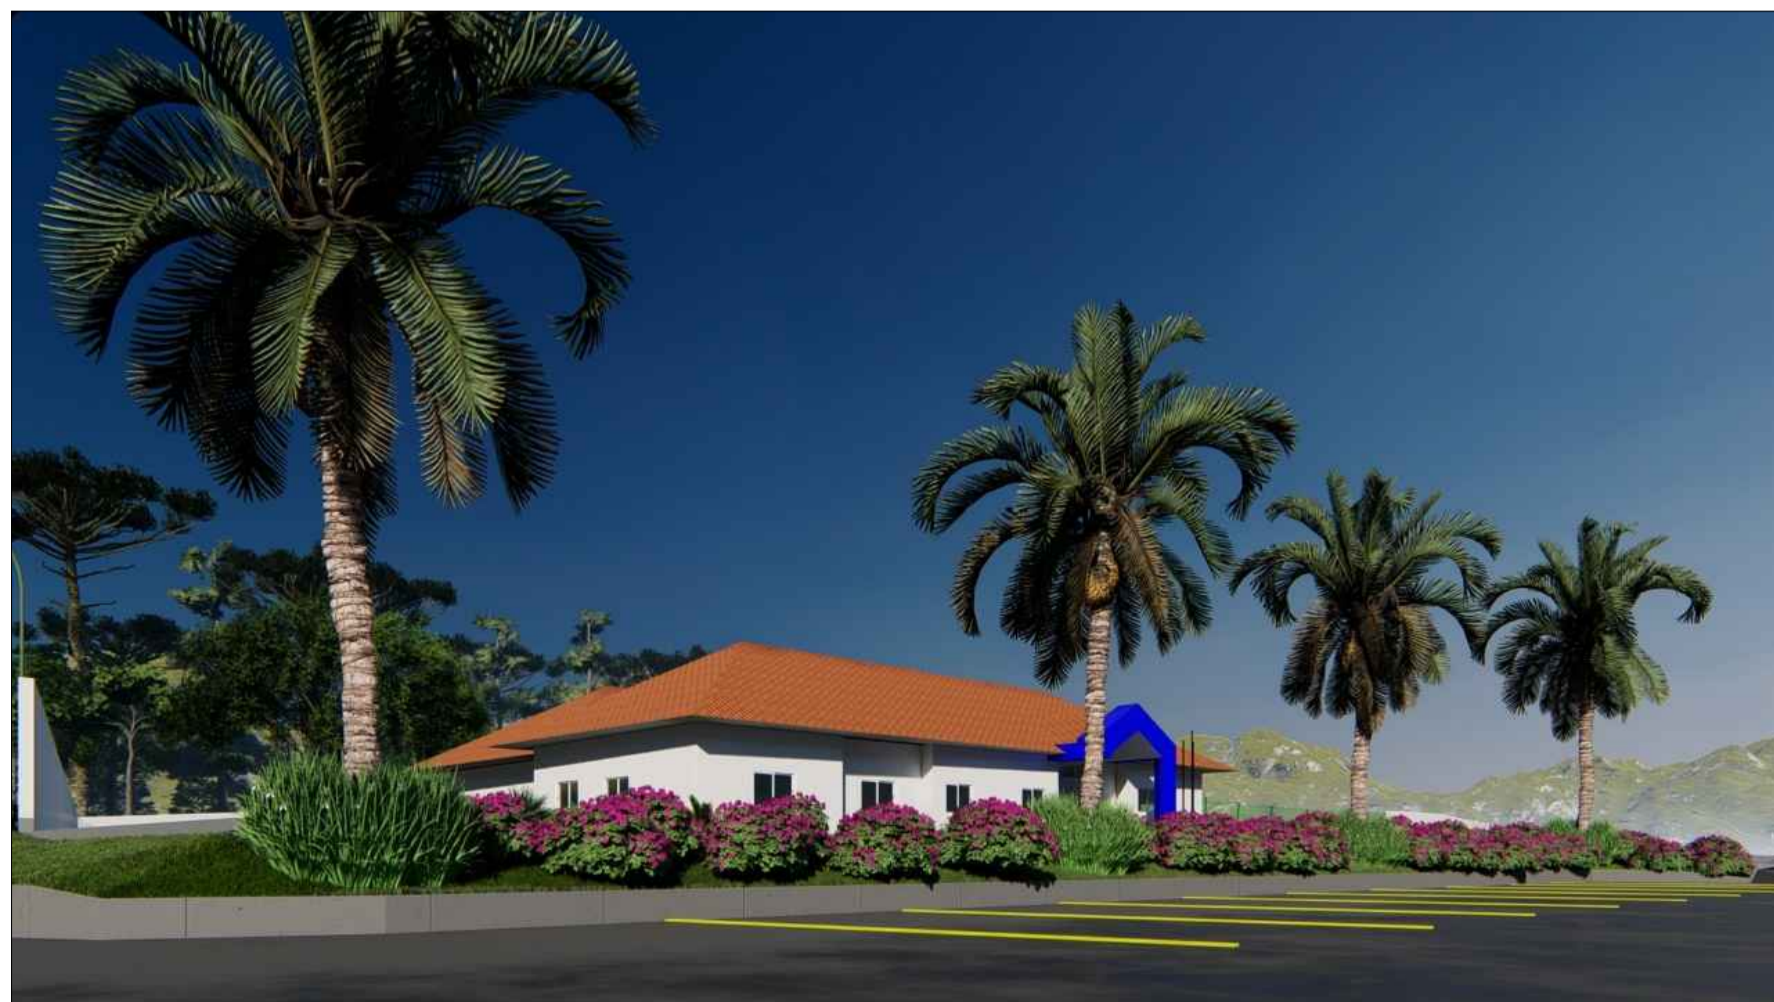

PERSPECTIVA 3D  
SEM ESCALA

PERSPECTIVA 3D  
SEM ESCALA

PERSPECTIVA 3D  
SEM ESCALA

PERSPECTIVA 3D  
SEM ESCALA

PERSPECTIVA 3D  
SEM ESCALA

PERSPECTIVA 3D  
SEM ESCALA

PERSPECTIVA 3D  
SEM ESCALA

PERSPECTIVA 3D  
SEM ESCALA

DIREITOS AUTORAIS RESERVADOS				
<small>ALTERAÇÕES DO PROJETO SOMENTE PODERÃO SER EFETUADAS MEDIANTE AUTORIZAÇÃO DO PROJETISTA</small>				
<p><b>AMARP</b> Associação dos Municípios do Alto Vale do Rio do Peixe</p> <p>Douglas F. Mello Presidente</p> <p>Odivar Clávis Biacaro Secretário Executivo</p> <p>Av. Manoel Roque, 99 Videira - SC Fone 3566-0255</p>	<p>PROJETO PAISAGÍSTICO</p>		<p>02</p>	
	<p>PAISAGISMO JARDIM PERSPECTIVAS/MAQUETE 3D CASA DA CIDADANIA / FÓRUM</p>			
	<p>PREF. MUN. RIO DAS ANTAS 83.074.294/0001-23 CPF/CGC</p>			
	<p>JEAN MARCELO ZIERO ARQ. E URB. CAU/BR A32454-0</p>			
<p>ARQ. JEAN</p>		<p>INDICADA</p>	<p>OCTUBRO/2021</p>	