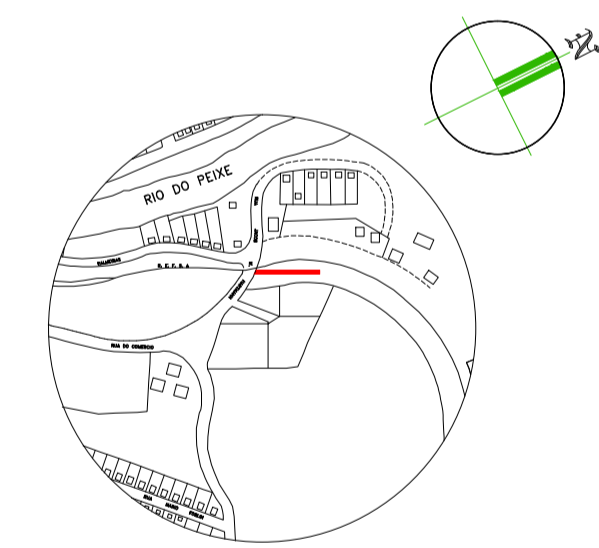

LEGENDA

- ÁRVORE EXISTENTE
- LIRIOPES VARIEGATA
- LIRIOPES VERDE
- VIGA BALDRAME EXISTENTE
- VIGA BALDRAME A EXECUTAR

PLANTA BAIXA

ÁREA PAISAGISMO 138,00m²
ESCALA 1/75

DETALHE 1

DETALHAMENTO ARMAÇÃO MURETA

SEM ESCALA

DETALHE 2

DETALHAMENTO CANTEIRO/MURETA

SEM ESCALA

DETALHE 3

DETALHAMENTO ALVENARIA MURETA

SEM ESCALA

LIRIOPES VARIEGATA
SEM ESCALA

LIRIOPES VERDE
SEM ESCALA

PLANTA DE SITUAÇÃO

SEM ESCALA

PLANTA DE LOCALIZAÇÃO

SEM ESCALA

DIREITOS AUTORAIS RESERVADOS

ALTERAÇÕES DO PROJETO SOMENTE PODERÃO SER EFETUADAS MEDIANTE AUTORIZAÇÃO DO PROJETISTA

 Associação dos Municípios do Alto Vale do Rio do Peixe Douglas F. Mello Presidente Odívar Clávis Biacaro Secretário Executivo Av. Manoel Roque, 99 Videira - SC Fone 3566-0255	PROJETO PAISAGÍSTICO PAISAGISMO JARDIM/PLANTA SITUAÇÃO PLANTA DE LOCALIZAÇÃO DETALHAMENTO ESTACIONAMENTO JACINTA NUNES		01
	PREF. MUN. RIO DAS ANTAS 83.074.294/0001-23 CPF/CGC		
	JEAN MARCELO ZIERO ARQ. E URB. CAU/BR A32454-0		
	ARQ. JEAN	INDICADA OUTUBRO/2021	