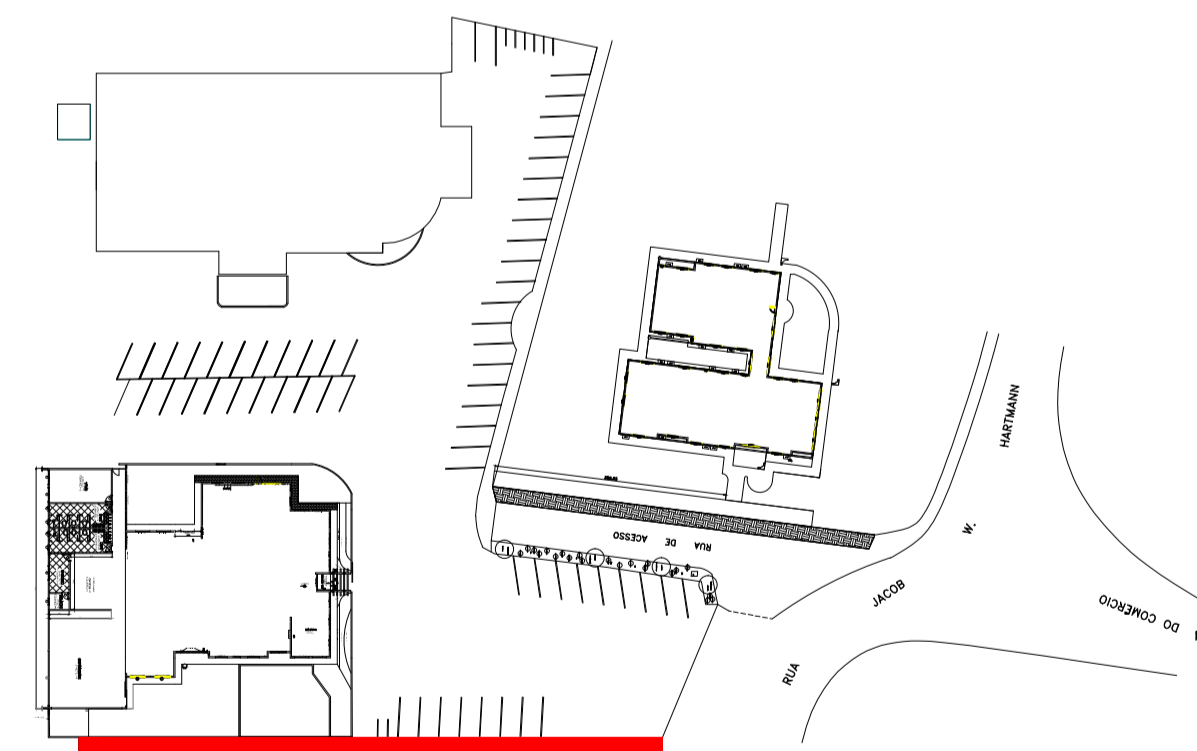

LEGENDA

- ÁRVORE EXISTENTE
- LIRIOPES VARIEGATA
- LIRIOPES VERDE
- VIGA BALDRAME EXISTENTE
- VIGA BALDRAME A EXECUTAR

PLANTA BAIXA

ÁREA PAISAGISMO 138,00m²
ESCALA 1/75

DETALHE 1

DETALHAMENTO ARMAÇÃO MURETA

SEM ESCALA

DETALHE 2

DETALHAMENTO CANTEIRO/MURETA

SEM ESCALA

DETALHE 3

DETALHAMENTO ALVENARIA MURETA

SEM ESCALA

LIRIOPES VARIEGATA
SEM ESCALA

LIRIOPES VERDE
SEM ESCALA

PLANTA DE SITUAÇÃO

SEM ESCALA

PLANTA DE LOCALIZAÇÃO

SEM ESCALA

DIREITOS AUTORAIS RESERVADOS

ALTERAÇÕES DO PROJETO SOMENTE PODERÃO SER EFETUADAS MEDIANTE AUTORIZAÇÃO DO PROJETISTA

 Associação dos Municípios do Alto Vale do Rio do Peixe Douglas F. Mello Presidente Odívar Clávis Biacaro Secretário Executivo Av. Manoel Roque, 99 Videira - SC Fone 3566-0255	PROJETO PAISAGÍSTICO PAISAGISMO JARDIM/PLANTA SITUAÇÃO PLANTA DE LOCALIZAÇÃO DETALHAMENTO ESTACIONAMENTO JACINTA NUNES		01
	PREF. MUN. RIO DAS ANTAS 83.074.294/0001-23 CPF/CGC		
	JEAN MARCELO ZIERO ARQ. E URB. CAU/BR A32454-0		
	ARQ. JEAN	INDICADA OUTUBRO/2021	