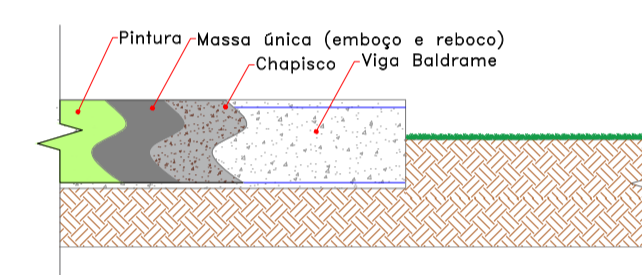

LEGENDA

- ÁRVORE EXISTENTE
- LIRIOPES VARIEGATA
- LIRIOPES VERDE
- VIGA BALDRAME EXISTENTE
- VIGA BALDRAME A EXECUTAR

PLANTA BAIXA

ÁREA PAISAGISMO 138,00m²
ESCALA 1/75

DETALHE 1

DETALHAMENTO ARMAÇÃO MURETA

SEM ESCALA

DETALHE 2

DETALHAMENTO CANTEIRO/MURETA

SEM ESCALA

DETALHE 3

DETALHAMENTO ALVENARIA MURETA

SEM ESCALA

LIRIOPES VARIEGATA
SEM ESCALA

LIRIOPES VERDE
SEM ESCALA

PLANTA DE SITUAÇÃO

SEM ESCALA

PLANTA DE LOCALIZAÇÃO

SEM ESCALA

DIREITOS AUTORAIS RESERVADOS

ALTERAÇÕES DO PROJETO SOMENTE PODERÃO SER EFETUADAS MEDIANTE AUTORIZAÇÃO DO PROJETISTA

 Associação dos Municípios do Alto Vale do Rio do Peixe Douglas F. Mello Presidente Odívar Clávis Biacaro Secretário Executivo Av. Manoel Roque, 99 Videira - SC Fone 3566-0255	PROJETO PAISAGÍSTICO PAISAGISMO JARDIM/PLANTA SITUAÇÃO PLANTA DE LOCALIZAÇÃO DETALHAMENTO ESTACIONAMENTO JACINTA NUNES		01
	PREF. MUN. RIO DAS ANTAS 83.074.294/0001-23 CPF/CGC		
	JEAN MARCELO ZIERO ARQ. E URB. CAU/BR A32454-0		
	ARQ. JEAN	INDICADA OUTUBRO/2021	