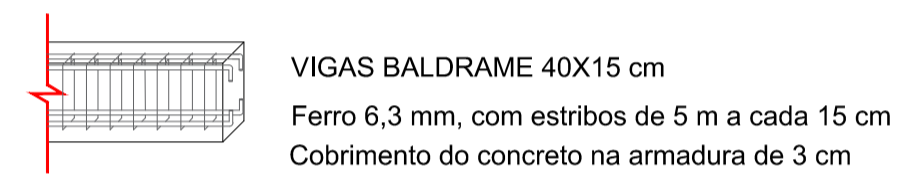

LEGENDA

- ÁRVORE EXISTENTE
- LIRIOPES VARIEGATA
- LIRIOPES VERDE
- VIGA BALDRAME EXISTENTE
- VIGA BALDRAME A EXECUTAR

PLANTA BAIXA

ÁREA PAISAGISMO 138,00m²
ESCALA 1/75

DETALHE 1

DETALHAMENTO ARMAÇÃO MURETA

SEM ESCALA

DETALHE 2

DETALHAMENTO CANTEIRO/MURETA

SEM ESCALA

DETALHE 3

DETALHAMENTO ALVENARIA MURETA

SEM ESCALA

LIRIOPES VARIEGATA
SEM ESCALA