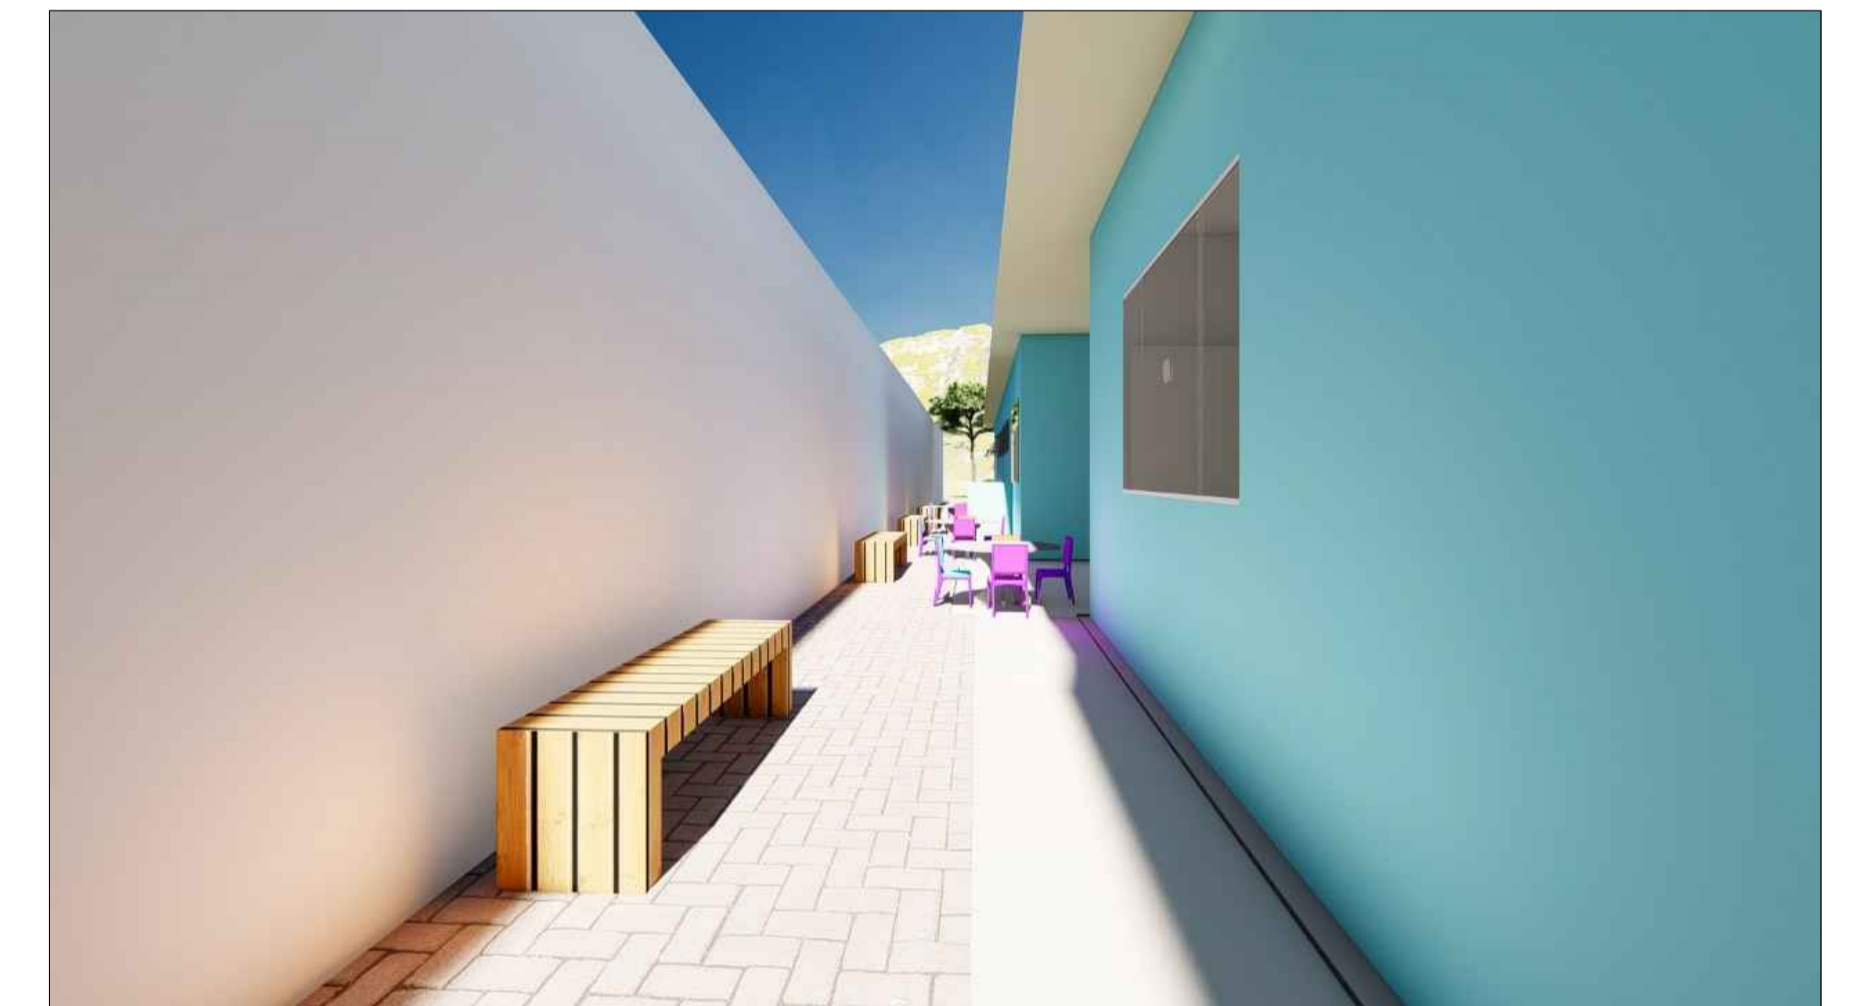

PERSPECTIVA 3D
SEM ESCALA

PERSPECTIVA 3D
SEM ESCALA

PERSPECTIVA 3D
SEM ESCALA

PERSPECTIVA 3D
SEM ESCALA

PERSPECTIVA 3D
SEM ESCALA

PERSPECTIVA 3D
SEM ESCALA

DIREITOS AUTORAIS RESERVADOS	
ALTERAÇÕES DO PROJETO SOMENTE PODERÃO SER EFETUADAS MEDIANTE AUTORIZAÇÃO DO PROJETISTA	
 AMARP <small>Associação dos Municípios do Alto Vale do Rio do Peixe</small> <small>Douglas F. Mello - Presidente</small> <small>Odivar Clávis Biacaro - Secretário Executivo</small> <small>Av. Manoel Roque, 99 - Videira - SC - Fone 3566-0255</small>	PROJETO PAISAGÍSTICO
	06
	PAISAGISMO JARDIM PERSPECTIVAS/MAQUETE 3D CEI NOVO HORIZONTE
	PREF. MUN. RIO DAS ANTAS <small>83.074.294/0001-23</small> <small>CPF/CGC</small>
JEAN MARCELO ZIERO <small>ARQ. E URB. CAU/BR A32454-0</small>	<small>INDICADA</small> OUTUBRO/2021
<small>ARQ. JEAN</small>	<small>INDICADA</small> OUTUBRO/2021