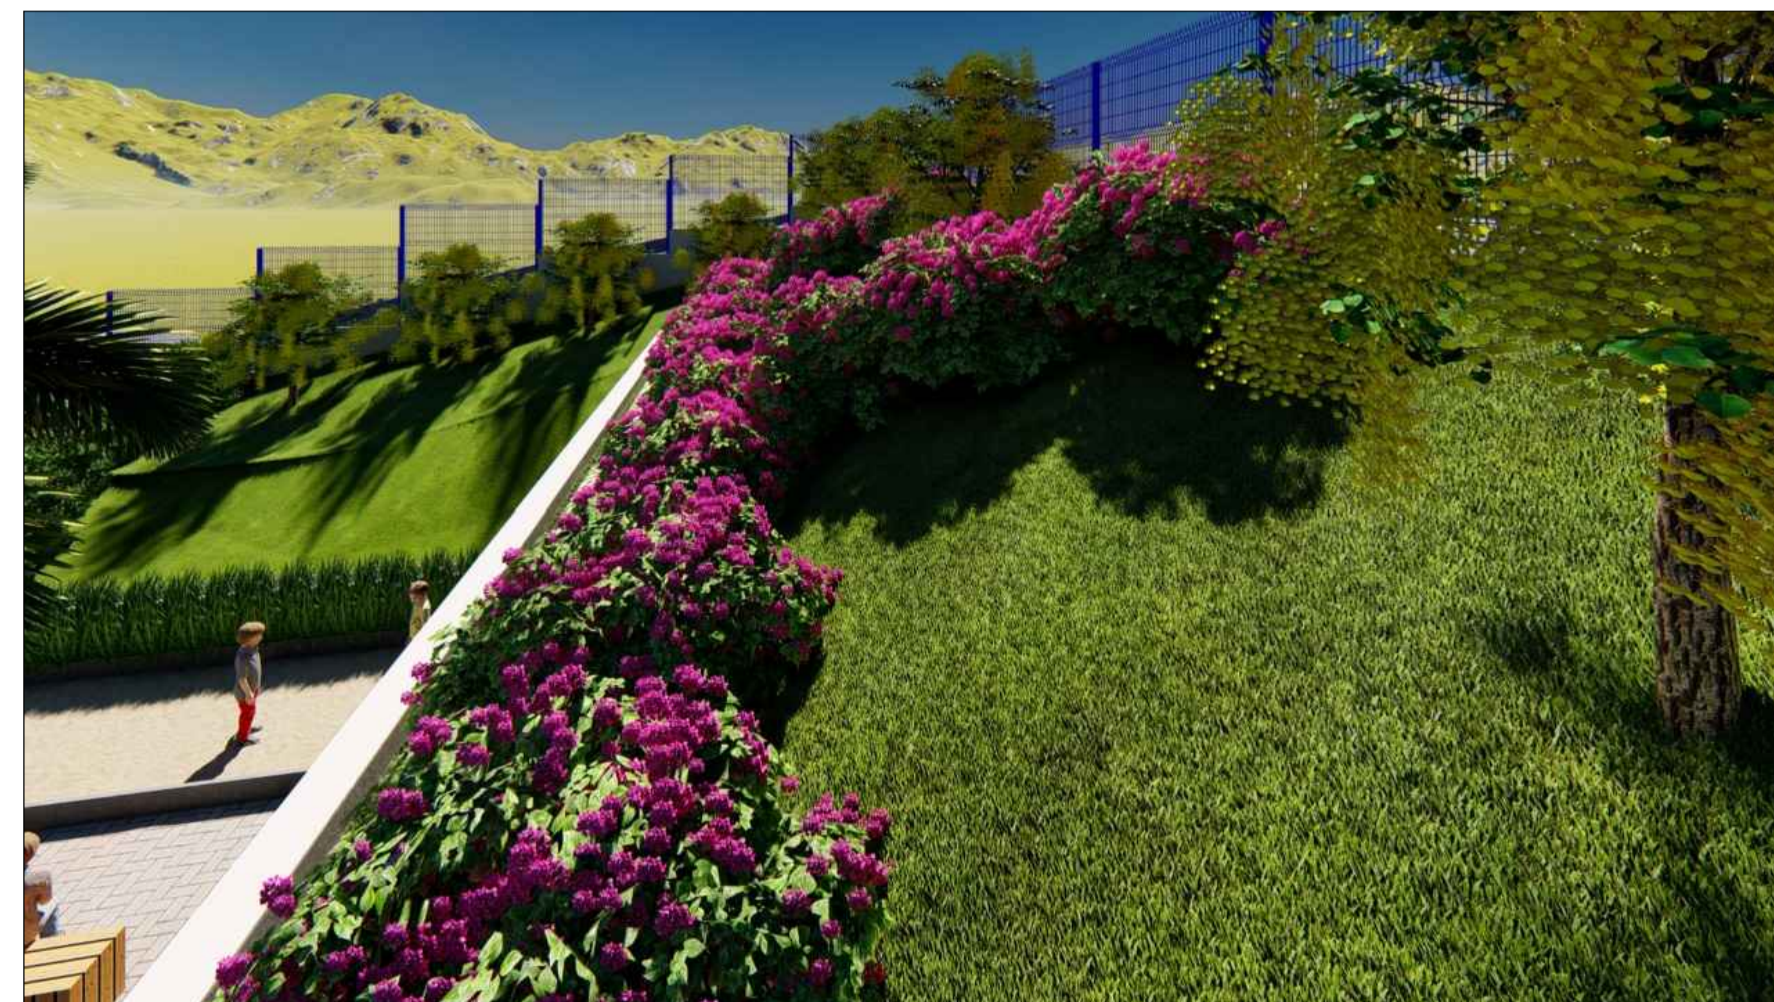

PERSPECTIVA 3D
SEM ESCALA

PERSPECTIVA 3D
SEM ESCALA

PERSPECTIVA 3D
SEM ESCALA

PERSPECTIVA 3D
SEM ESCALA

PERSPECTIVA 3D
SEM ESCALA

PERSPECTIVA 3D
SEM ESCALA

DIREITOS AUTORAIS RESERVADOS	
ALTERAÇÕES DO PROJETO SOMENTE PODERÃO SER EFETUADAS MEDIANTE AUTORIZAÇÃO DO PROJETISTA	
 AMARP <small>Associação dos Municípios do Alto Vale do Rio do Peixe</small> <small>Douglas F. Mello - Presidente</small> <small>Odivar Clávis Biacaro - Secretário Executivo</small> <small>Av. Manoel Roque, 99 - Videira - SC - Fone 3566-0255</small>	PROJETO PAISAGÍSTICO
	06
	PAISAGISMO JARDIM PERSPECTIVAS/MAQUETE 3D CEI NOVO HORIZONTE
	PREF. MUN. RIO DAS ANTAS <small>83.074.294/0001-23</small> <small>CPF/CGC</small>
JEAN MARCELO ZIERO <small>ARQ. E URB. CAU/BR A32454-0</small>	<small>INDICADA</small> OUTUBRO/2021
<small>ARQ. JEAN</small>	<small>INDICADA</small> OUTUBRO/2021