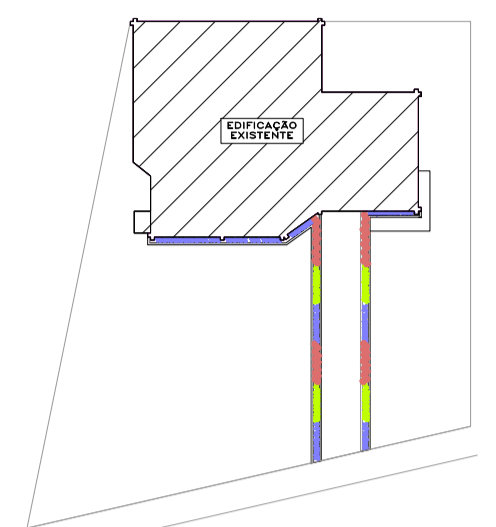

LEGENDA

-  LIRIOPES VARIEGATA
-  ASPARGO VELA
-  LAVANDULA AZUL

PLANTA BAIXA
 ÁREA PAISAGISMO 17,00m²
 ESCALA 1/50

LIRIOPES VARIEGATA
SEM ESCALA

ASPARGO VELA
SEM ESCALA

LAVANDULA AZUL
SEM ESCALA

PLANTA DE SITUAÇÃO
SEM ESCALA

PLANTA DE LOCALIZAÇÃO
SEM ESCALA

DIREITOS AUTORAIS RESERVADOS		
ALTERAÇÕES DO PROJETO SOMENTE PODERÃO SER EFETUADAS MEDIANTE AUTORIZAÇÃO DO PROJETISTA		
 AMARP <small>Associação dos Municípios do Alto Vale do Rio do Peixe</small>	PROJETO PAISAGÍSTICO PAISAGISMO JARDIM/PLANTA SITUAÇÃO PLANTA DE LOCALIZAÇÃO CRAS	01
	PREF. MUN. RIO DAS ANTAS <small>83.074.294/0001-23</small> CPF/CGC	
Douglas F. Mello <small>Presidente</small> Odívar Clóvis Biacaro <small>Secretário Executivo</small>	JEAN MARCELO ZIERO <small>ARQ. E URB. CAU/BR A32454-0</small>	
<small>Av. Manoel Roque, 99 Videira - SC Fone 3566-0255</small>	ARQ. JEAN	INDICADA OUTUBRO/2021